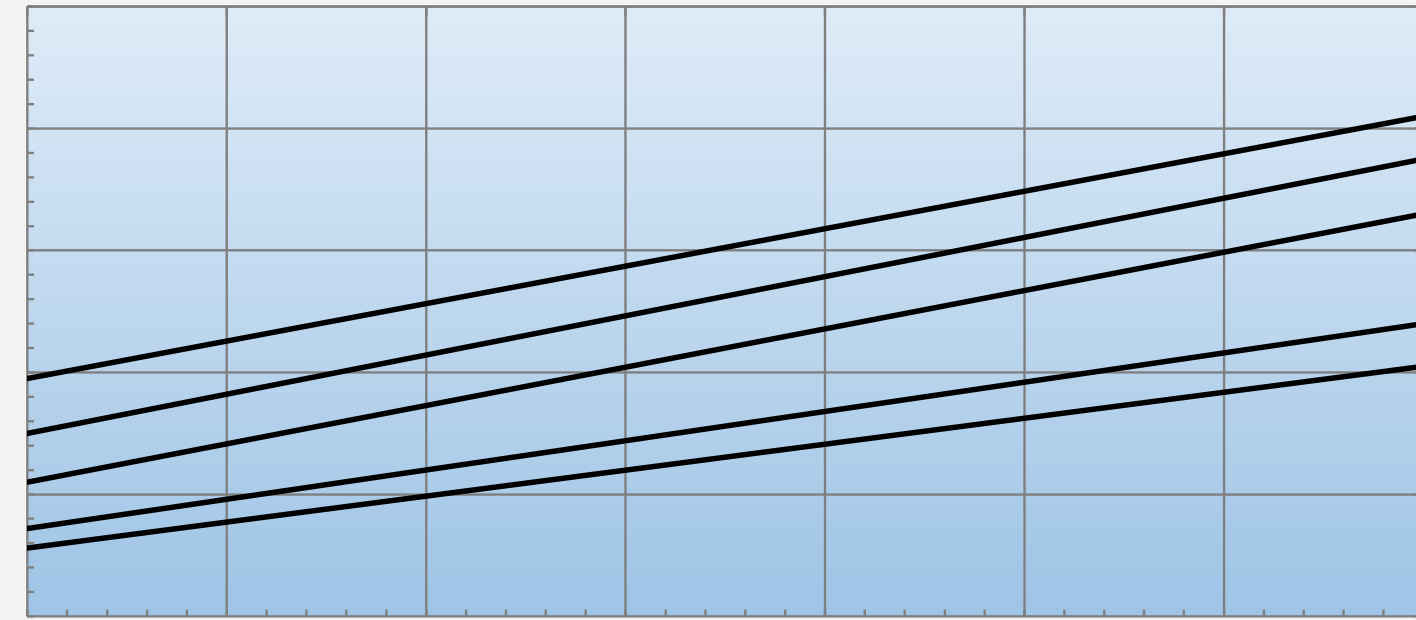

IQ10000EV 230V/60HZ CAPACITY CHART

WATTS BTU/HR

7,327 25000
5,861 20000
4,396 15000
2,931 10000
1,465 5000
0 0

77°F/25°C
95°F/35°C
113°F/45°C
131°F/55°C
140°F/60°C

AMBIENT TEMPERATURE

77 86 95 104 113 122 131 140 °F
25.0 30.0 35.0 40.0 45.0 50.0 55.0 60.0 °C

RETURN AIR TEMPERATURE