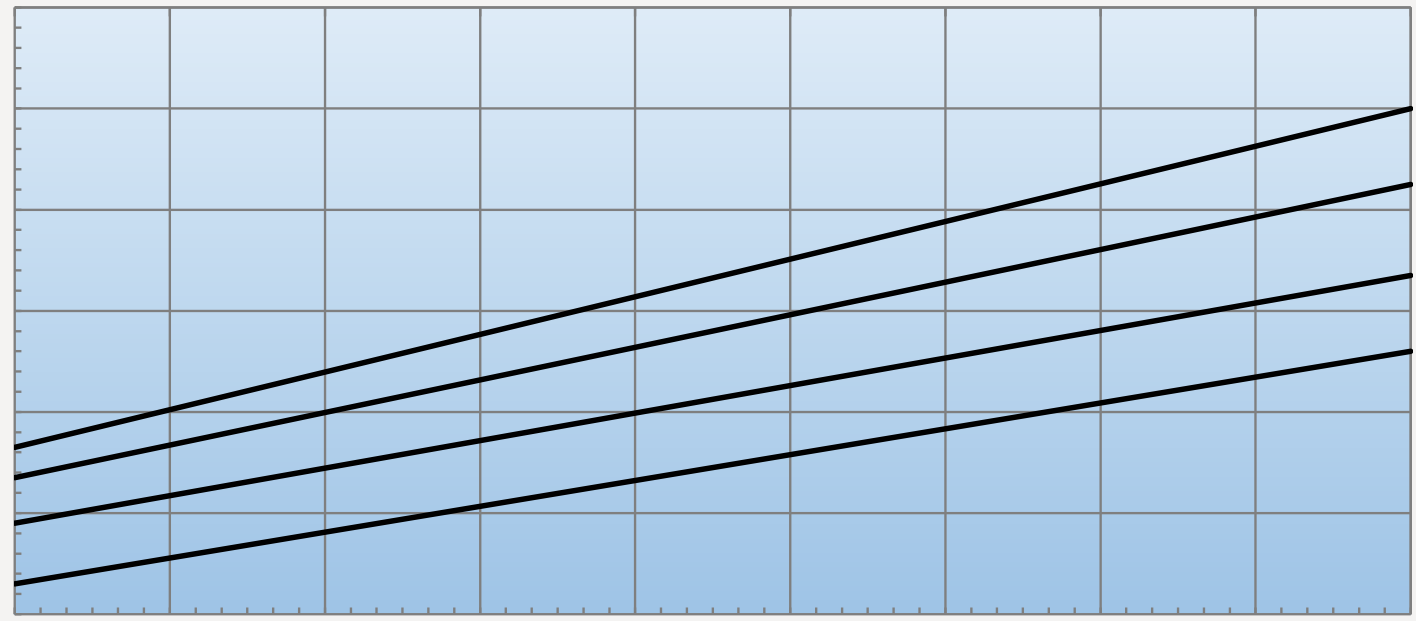

IQ1000B 230V/60HZ CAPACITY CHART

WATTS BTU/HR

879 3000
733 2500
586 2000
440 1500
293 1000
147 500
0 0

AMBIENT TEMPERATURE

77°F/25°C
95°F/35°C
113°F/45°C
131°F/55°C

77 83 89 95 101 107 113 119 125 131 °F
25.0 28.3 31.7 35.0 38.3 41.7 45.0 48.3 51.7 55.0 °C

RETURN AIR TEMPERATURE