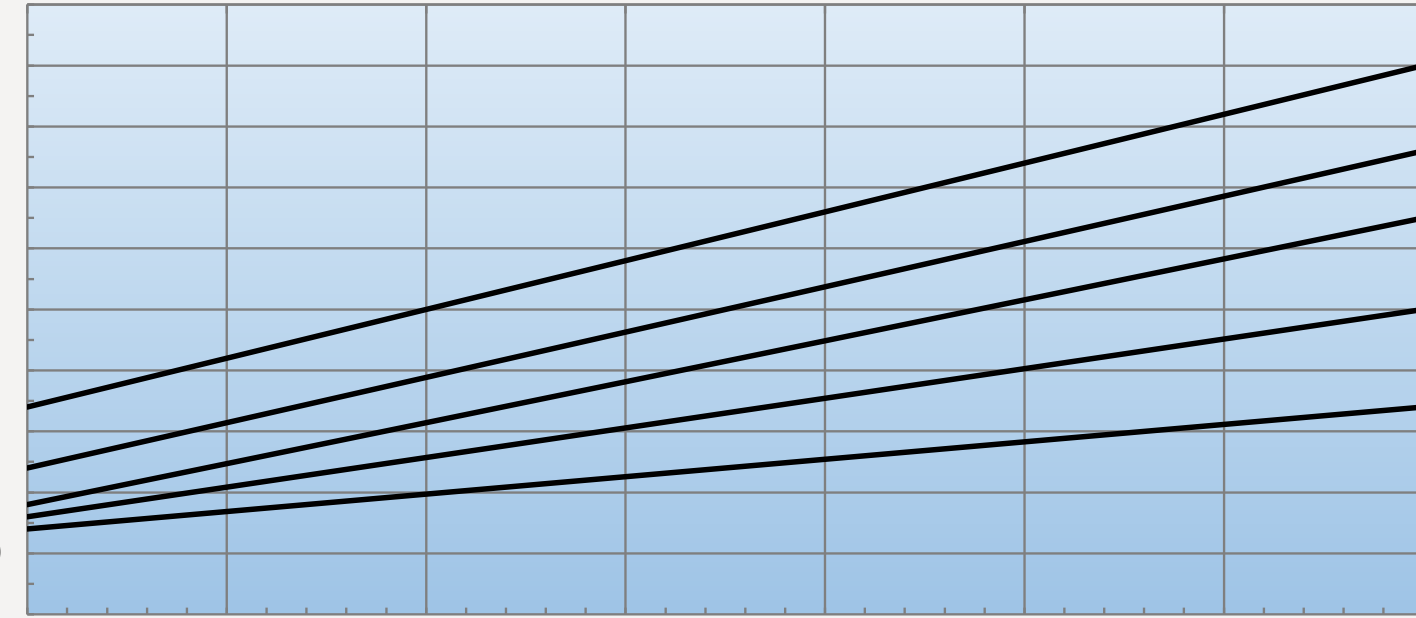

# IQ1000EV 230V/60HZ CAPACITY CHART

WATTS BTU/HR

1,465 5000  
1,319 4500  
1,172 4000  
1,026 3500  
879 3000  
733 2500  
586 2000  
440 1500  
293 1000  
147 500  
0 0

77 86 95 104 113 122 131 140 °F  
25.0 30.0 35.0 40.0 45.0 50.0 55.0 60.0 °C

RETURN AIR TEMPERATURE

AMBIENT TEMPERATURE