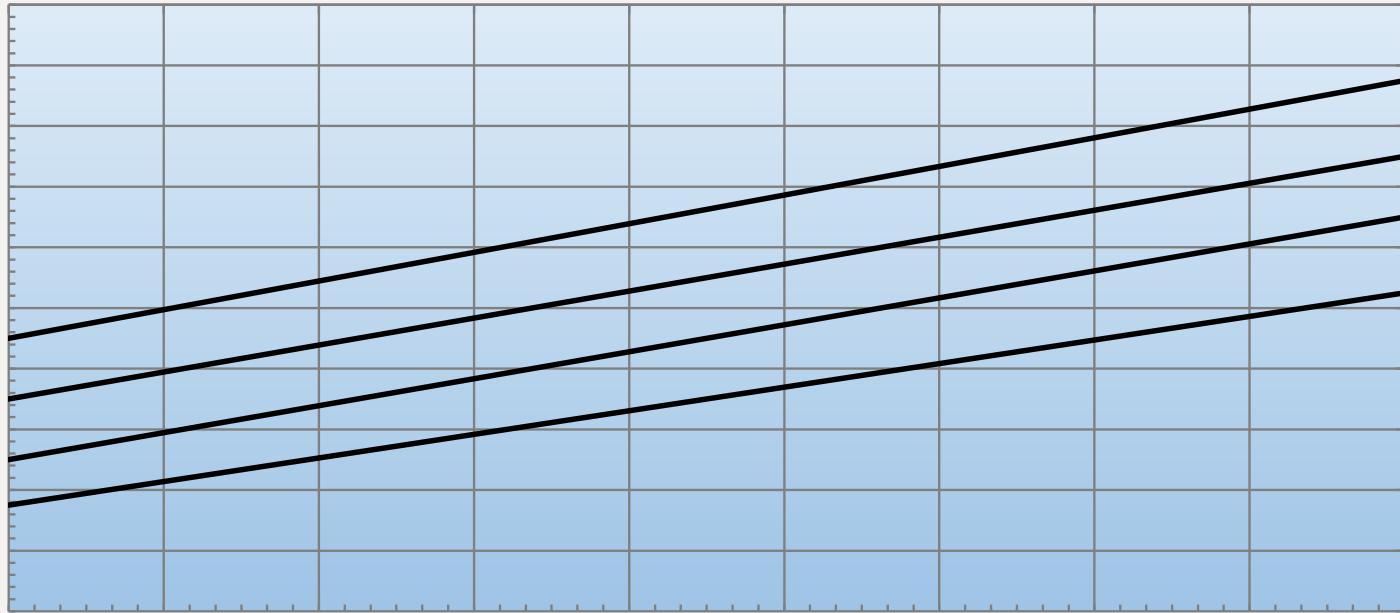

IQ1000MM 230V/60HZ CAPACITY CHART

WATTS BTU/HR

586 2000
528 1800
469 1600
410 1400
352 1200
293 1000
234 800
176 600
117 400
59 200
0 0

77°F/25°C
95°F/35°C
113°F/45°C
131°F/55°C

AMBIENT TEMPERATURE

77 83 89 95 101 107 113 119 125 131 °F
25.0 28.3 31.7 35.0 38.3 41.7 45.0 48.3 51.7 55.0 °C

RETURN AIR TEMPERATURE