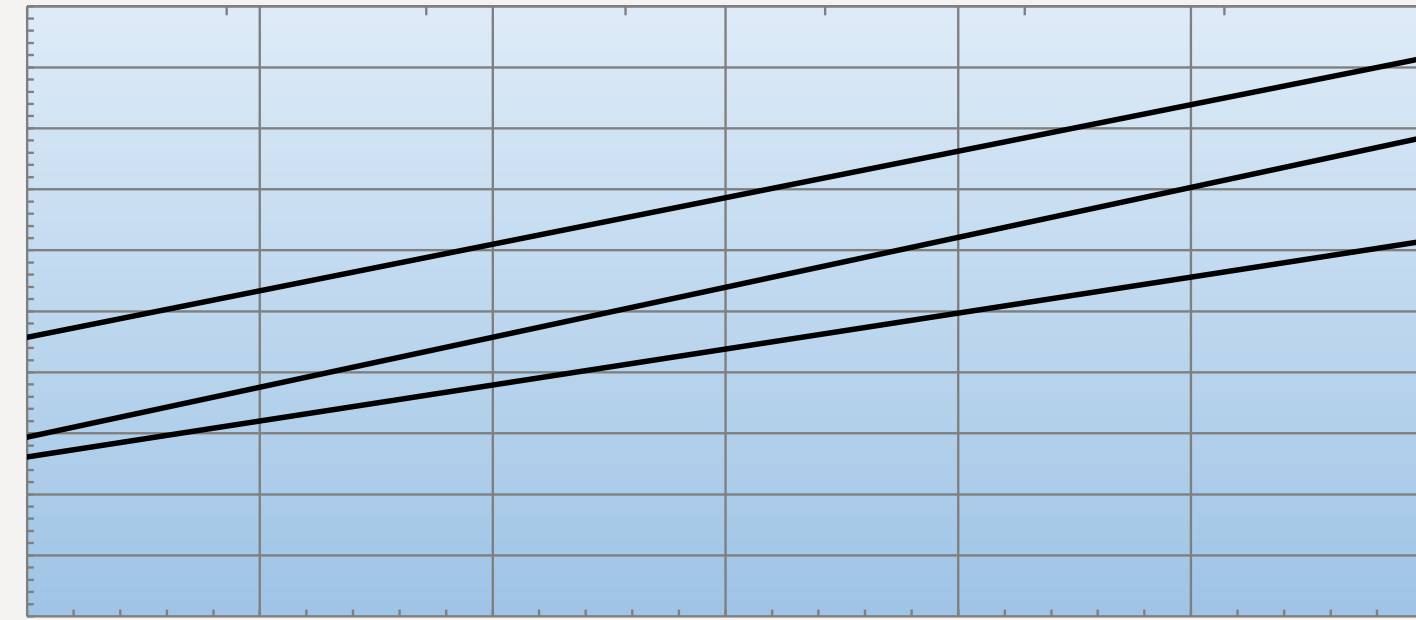

IQ12000ECO 120V/60HZ CAPACITY CHART

WATTS BTU/HR

5,861 20000
5,275 18000
4,689 16000
4,103 14000
3,517 12000
2,931 10000
2,345 8000
1,758 6000
1,172 4000
586 2000
0 0

AMBIENT TEMPERATURE

77 86 95 104 113 122 131 °F