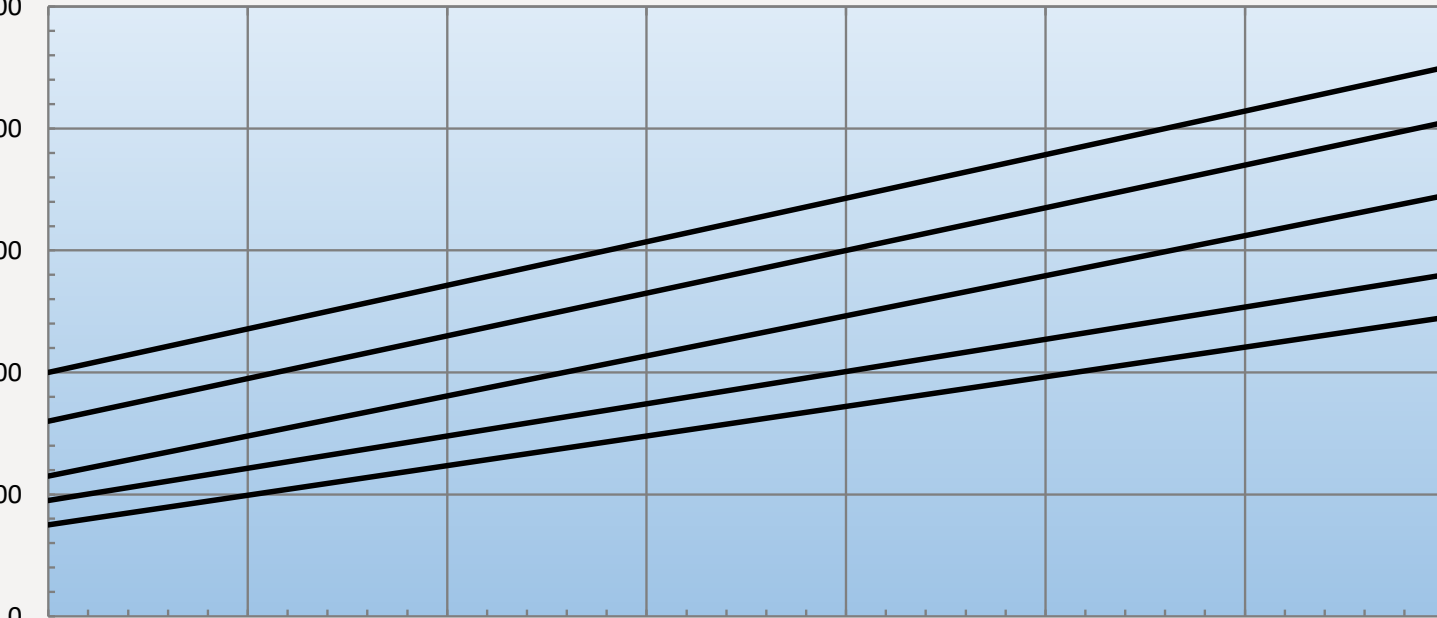

IQ12000EV 400V/60HZ CAPACITY CHART

WATTS BTU/HR

7,327 25000

5,861 20000

4,396 15000

2,931 10000

1,465 5000

0

77

86

95

104

113

122

131

140 °F