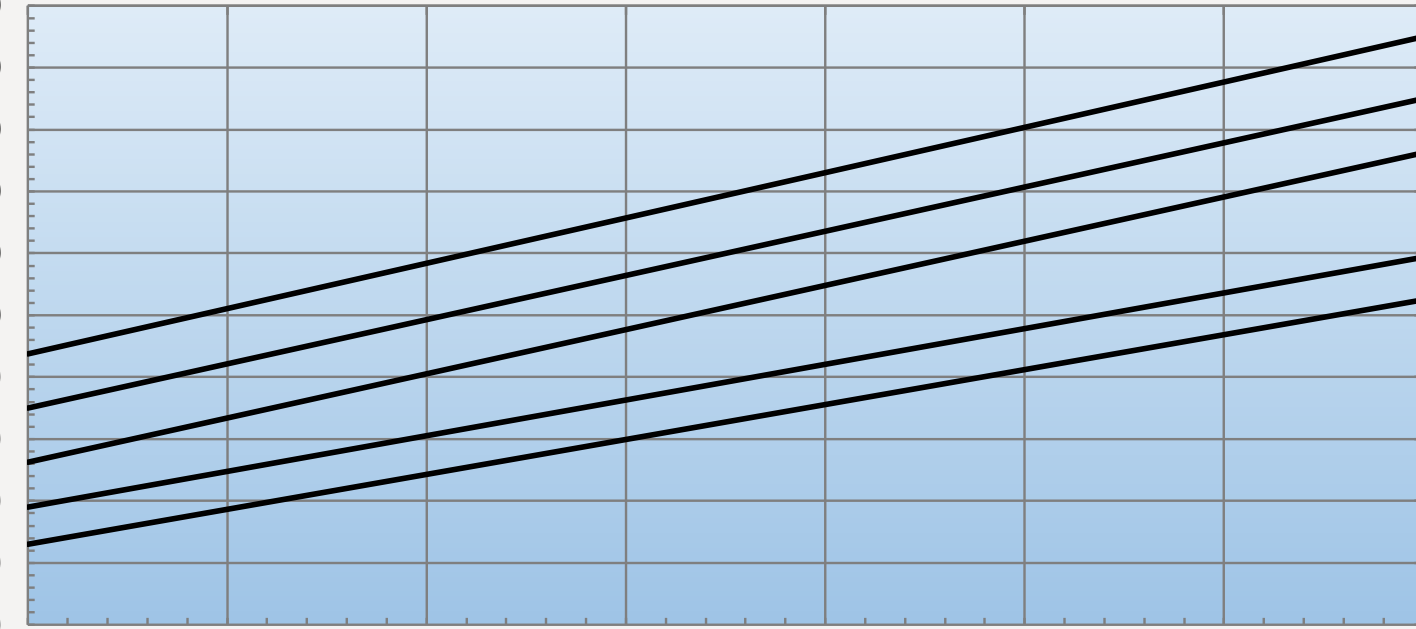

# IQ12000EV 480V/50HZ CAPACITY CHART

WATTS BTU/HR

5,861 20000  
5,275 18000  
4,689 16000  
4,103 14000  
3,517 12000  
2,931 10000  
2,345 8000  
1,758 6000  
1,172 4000  
586 2000  
0 0

77°F/25°C  
95°F/35°C  
113°F/45°C  
131°F/55°C  
140°F/60°C