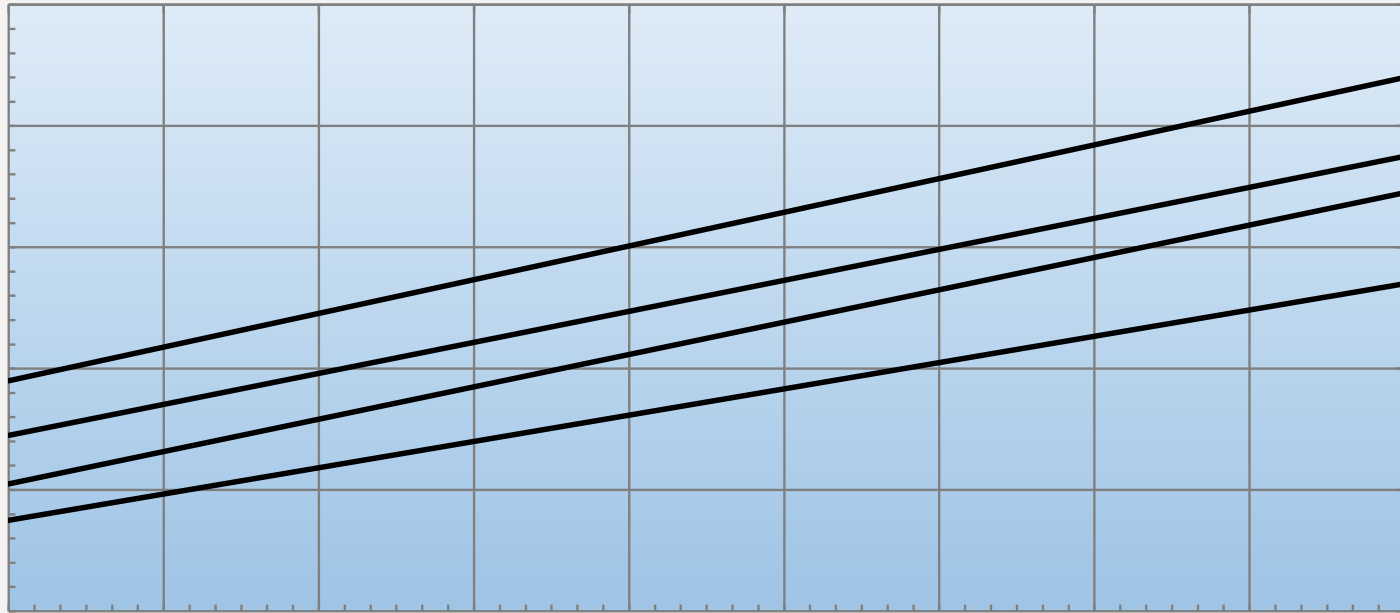

IQ1300MM 120V/60HZ CAPACITY CHART

WATTS BTU/HR

733 2500
586 2000
440 1500
293 1000
147 500
0 0

77°F/25°C
95°F/35°C
113°F/45°C
131°F/55°C

AMBIENT TEMPERATURE

77 83 89 95 101 107 113 119 125 131 °F
25.0 28.3 31.7 35.0 38.3 41.7 45.0 48.3 51.7 55.0 °C

RETURN AIR TEMPERATURE