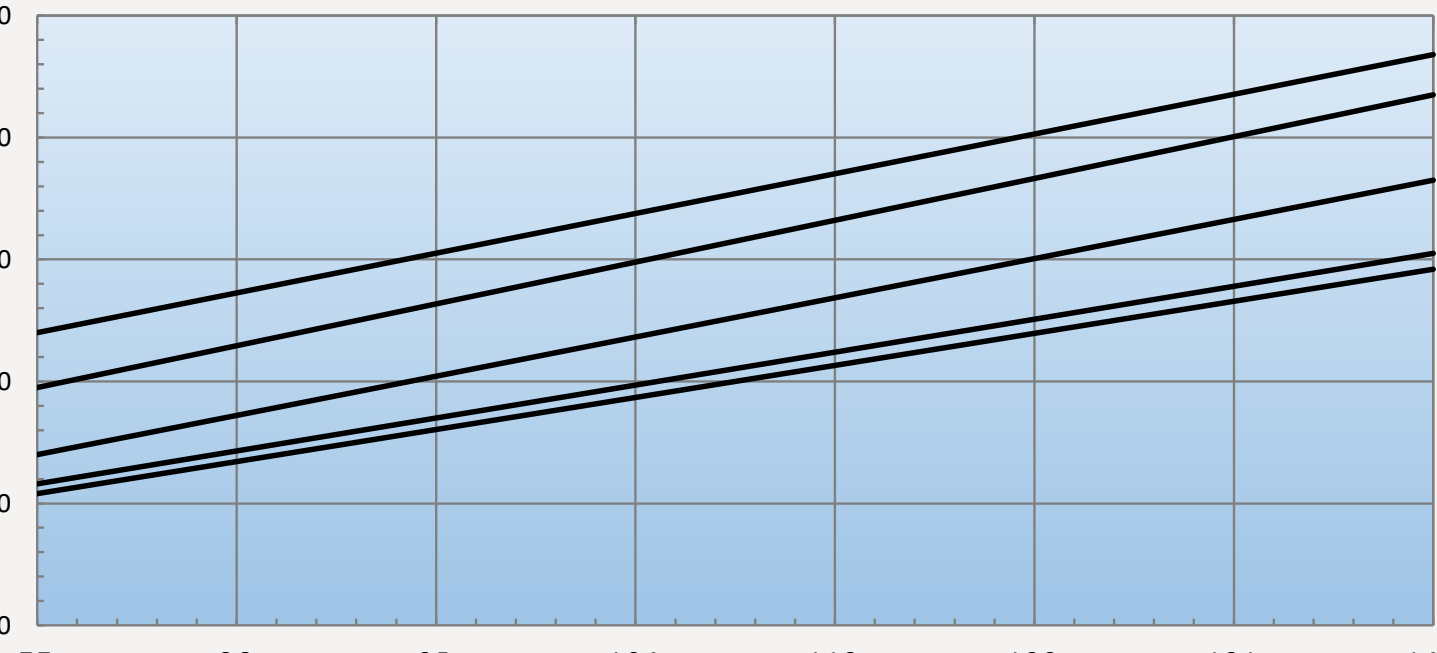

IQ14000EV 220V/50HZ CAPACITY CHART

WATTS BTU/HR

7,327 25000
5,861 20000
4,396 15000
2,931 10000
1,465 5000
0 0

77°F/25°C
95°F/35°C
113°F/45°C
131°F/55°C
140°F/60°C

AMBIENT TEMPERATURE

77 86 95 104 113 122 131 140 °F
25.0 30.0 35.0 40.0 45.0 50.0 55.0 60.0 °C

RETURN AIR TEMPERATURE