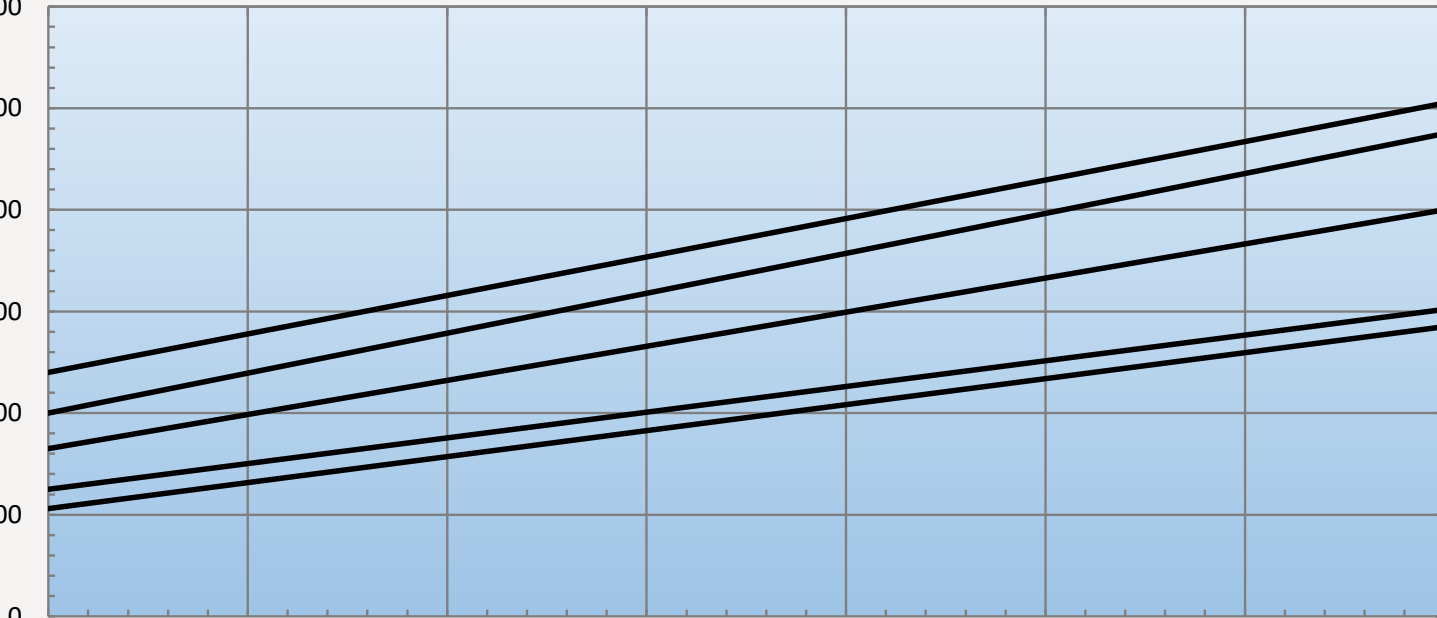

IQ14000EV 230V/60HZ CAPACITY CHART

WATTS BTU/HR

8,792 30000

7,327 25000

5,861 20000

4,396 15000

2,931 10000

1,465 5000

0

77

86

95

104

113

122

131