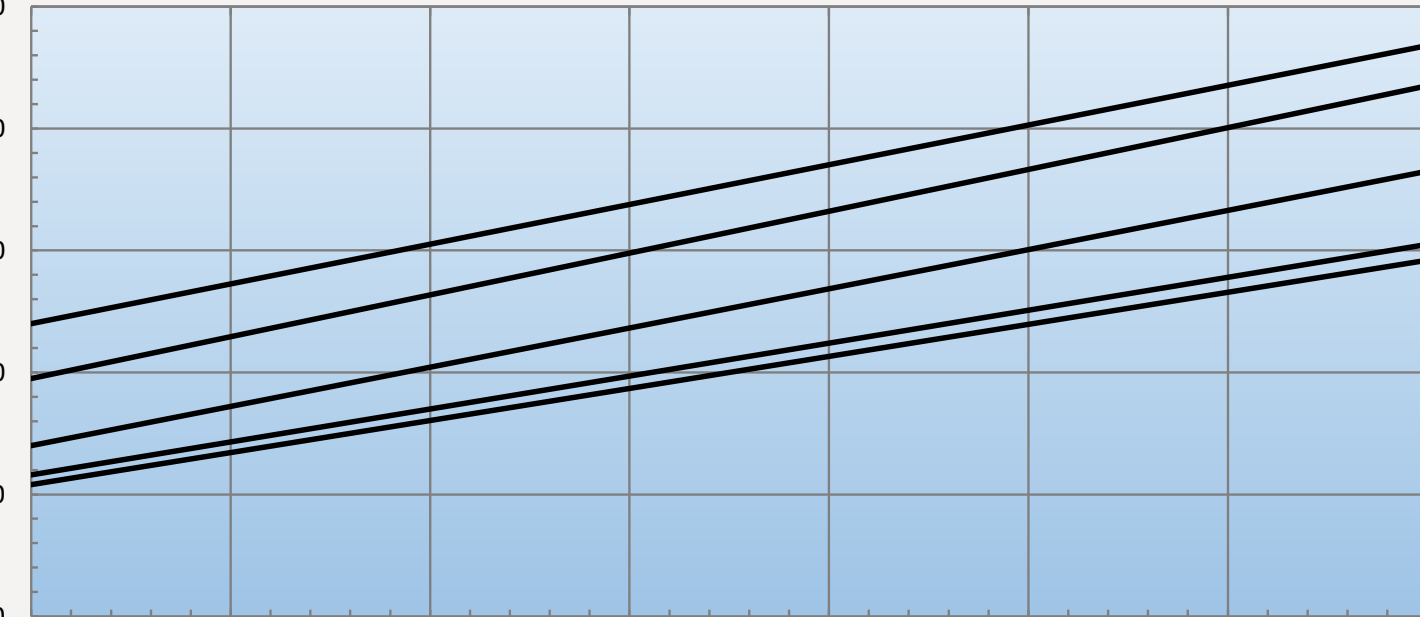

# IQ14000EV 240V/50HZ CAPACITY CHART

WATTS BTU/HR

7,327 25000

5,861 20000

4,396 15000

2,931 10000

1,465 5000

0