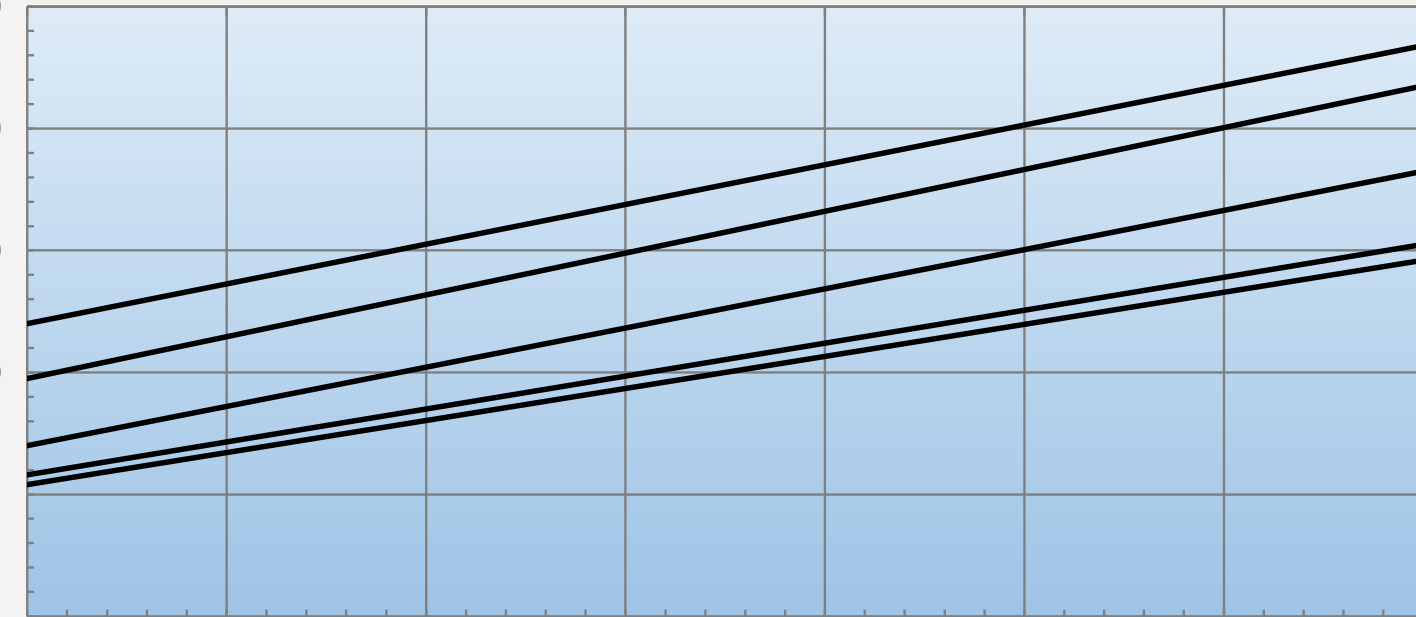

IQ14000EV 440V/50HZ CAPACITY CHART

WATTS BTU/HR

7,327 25000

5,861 20000

4,396 15000

2,931 10000

1,465 5000

0