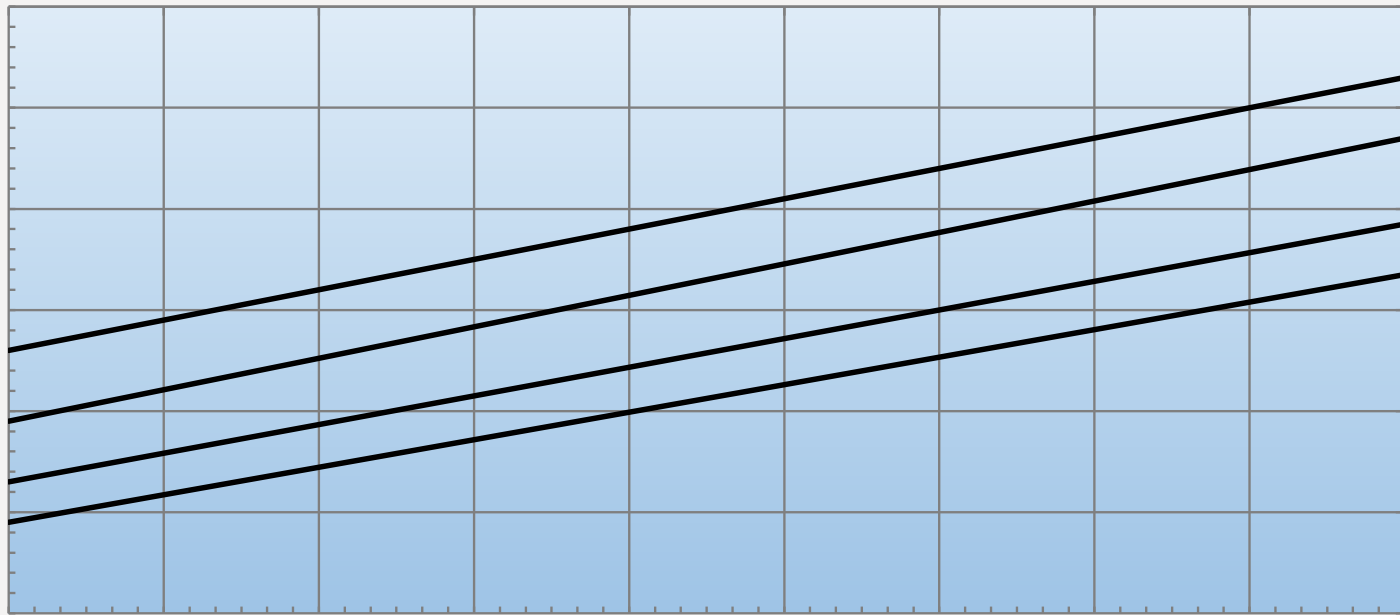

# IQ1500VS 120V/60HZ CAPACITY CHART

WATTS BTU/HR

879 3000  
733 2500  
586 2000  
440 1500  
293 1000  
147 500  
0 0

77 83 89 95 101 107 113 119 125 131 °F  
25.0 28.3 31.7 35.0 38.3 41.7 45.0 48.3 51.7 55.0 °C

RETURN AIR TEMPERATURE

AMBIENT TEMPERATURE