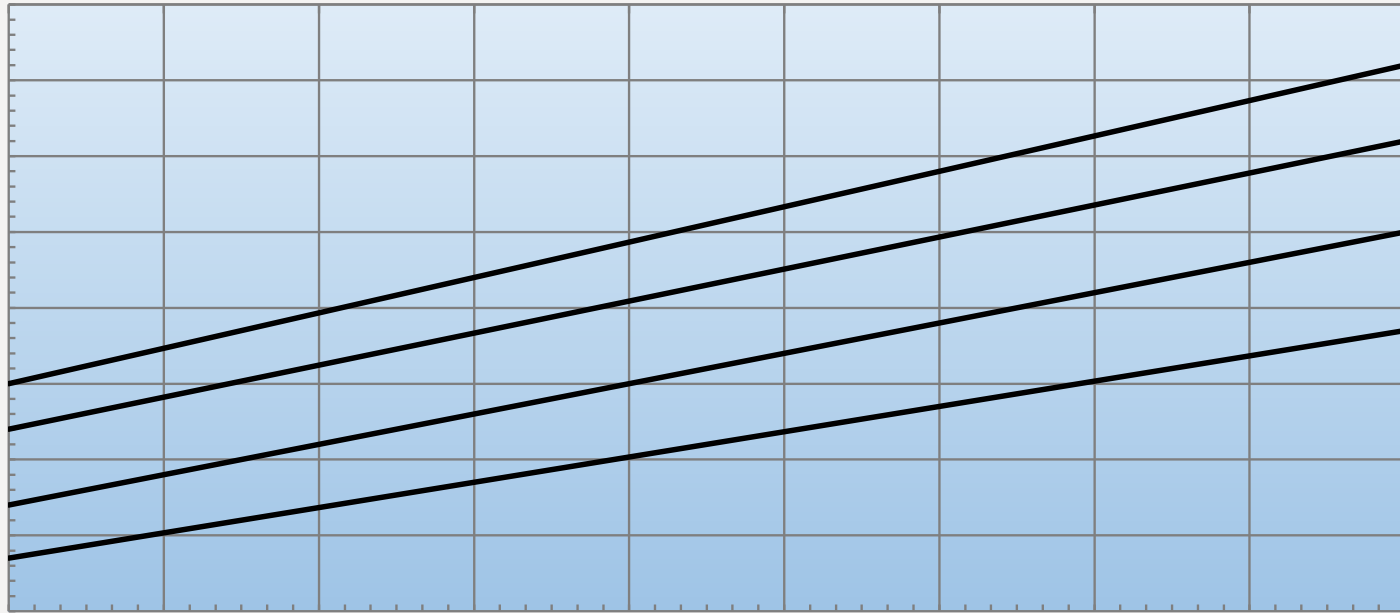

IQ1700B 120V/60HZ CAPACITY CHART

WATTS BTU/HR

1,172 4000
1,026 3500
879 3000
733 2500
586 2000
440 1500
293 1000
147 500
0 0

77°F/25°C
95°F/35°C
113°F/45°C
131°F/55°C

AMBIENT TEMPERATURE

77 83 89 95 101 107 113 119 125 131 °F
25.0 28.3 31.7 35.0 38.3 41.7 45.0 48.3 51.7 55.0 °C

RETURN AIR TEMPERATURE