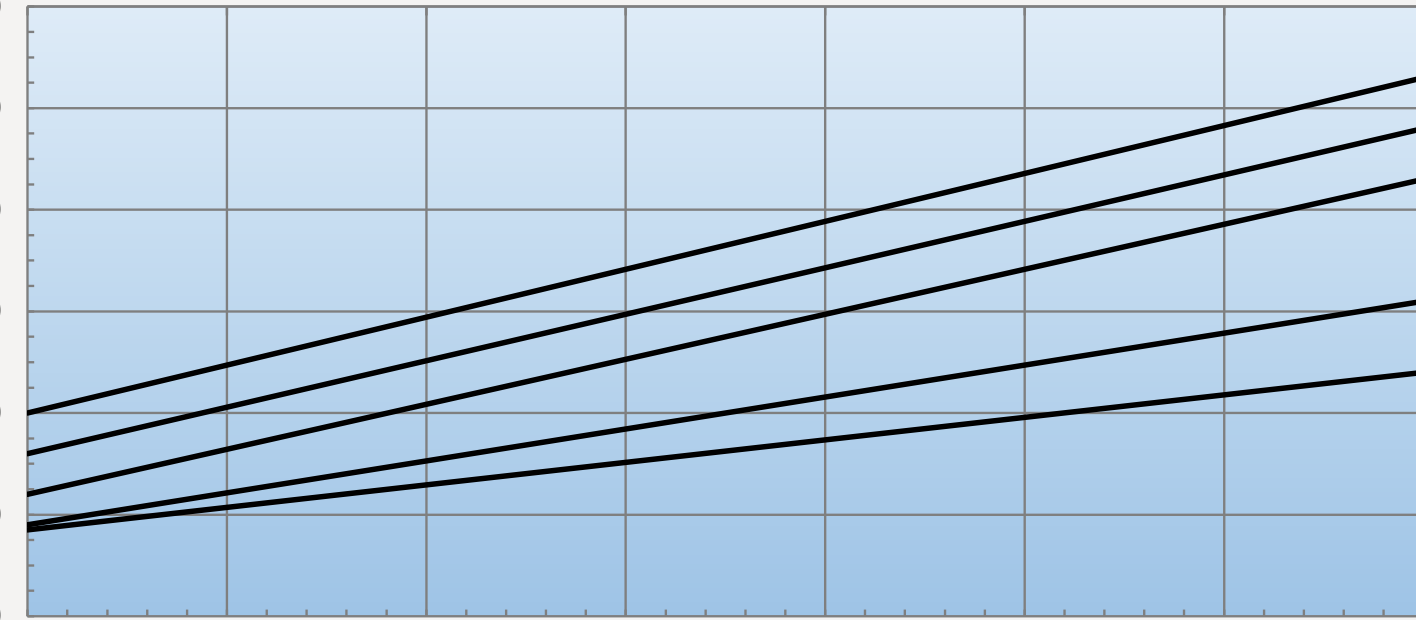

IQ2000EV 120V/60HZ CAPACITY CHART

WATTS BTU/HR

1,758 6000
1,465 5000
1,172 4000
879 3000
586 2000
293 1000
0 0

77 86 95 104 113 122 131 140 °F
25.0 30.0 35.0 40.0 45.0 50.0 55.0 60.0 °C

RETURN AIR TEMPERATURE