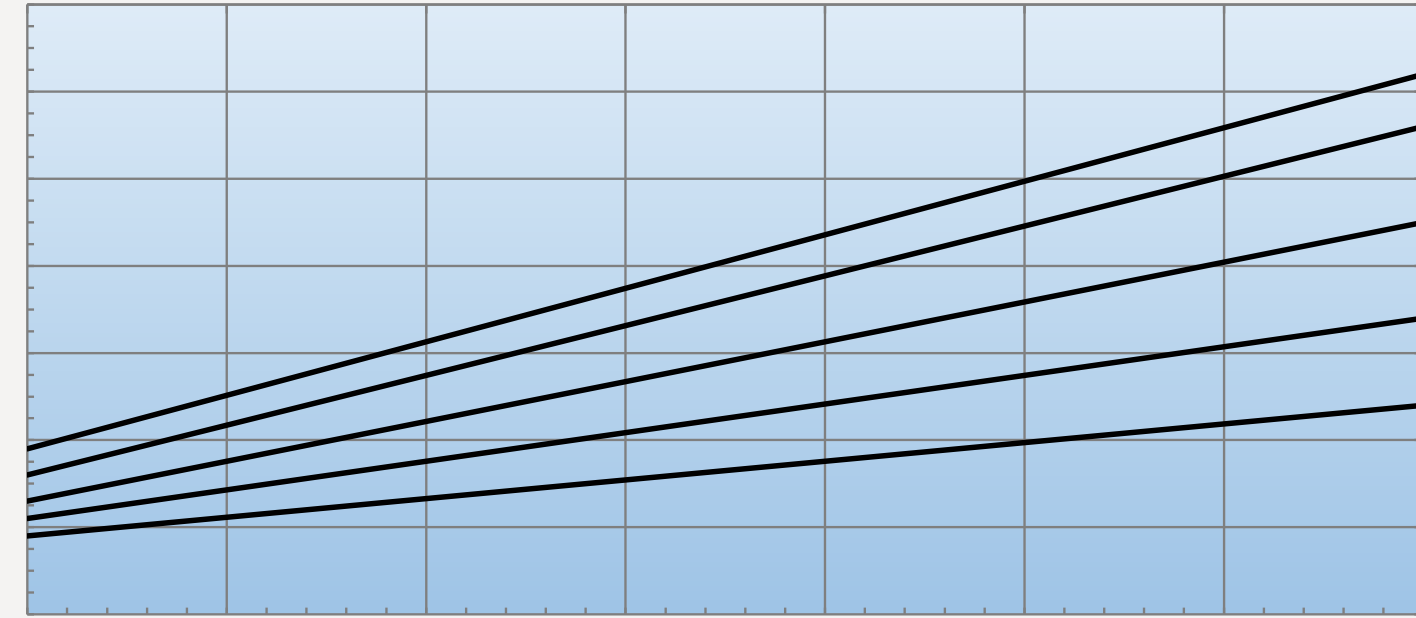

IQ2000EV 240V/60HZ CAPACITY CHART

WATTS BTU/HR

2,051 7000
1,758 6000
1,465 5000
1,172 4000
879 3000
586 2000
293 1000
0 0

77 86 95 104 113 122 131 140 °F
25.0 30.0 35.0 40.0 45.0 50.0 55.0 60.0 °C

RETURN AIR TEMPERATURE