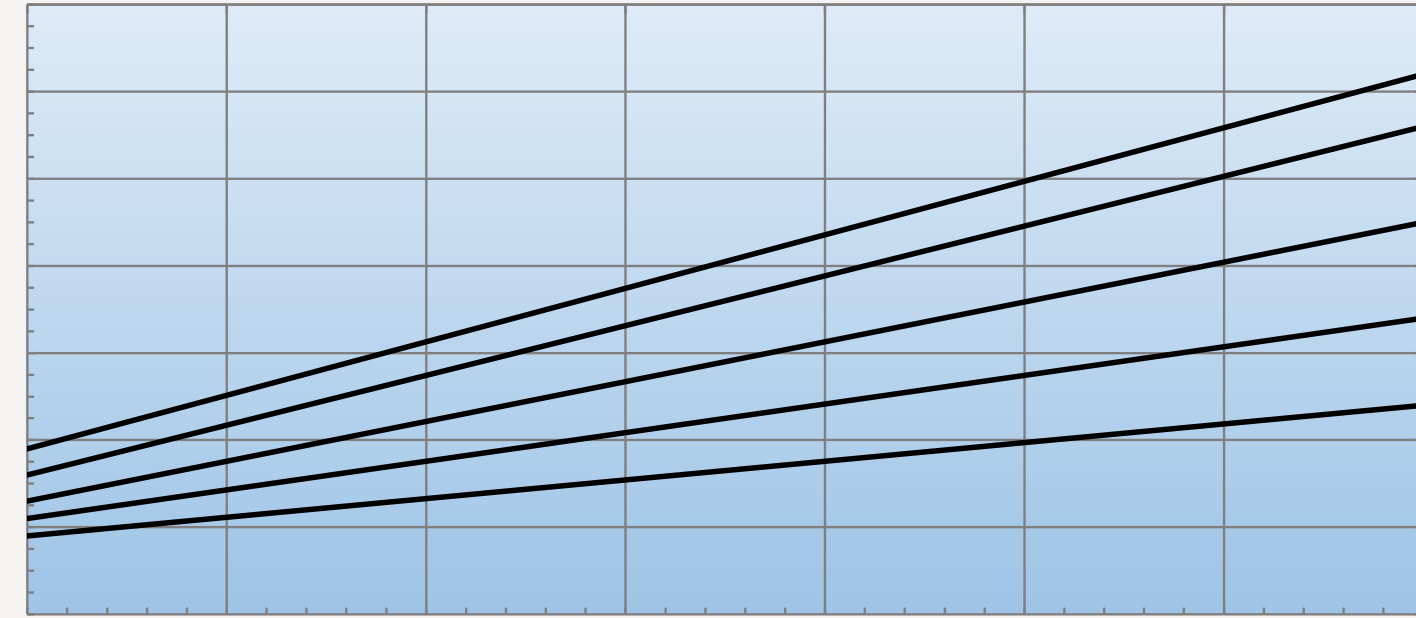

IQ2000EV 440V/60HZ CAPACITY CHART

WATTS BTU/HR

2,051 7000
1,758 6000
1,465 5000
1,172 4000
879 3000
586 2000
293 1000
0 0

77 86 95 104 113 122 131 140 °F
25.0 30.0 35.0 40.0 45.0 50.0 55.0 60.0 °C

RETURN AIR TEMPERATURE