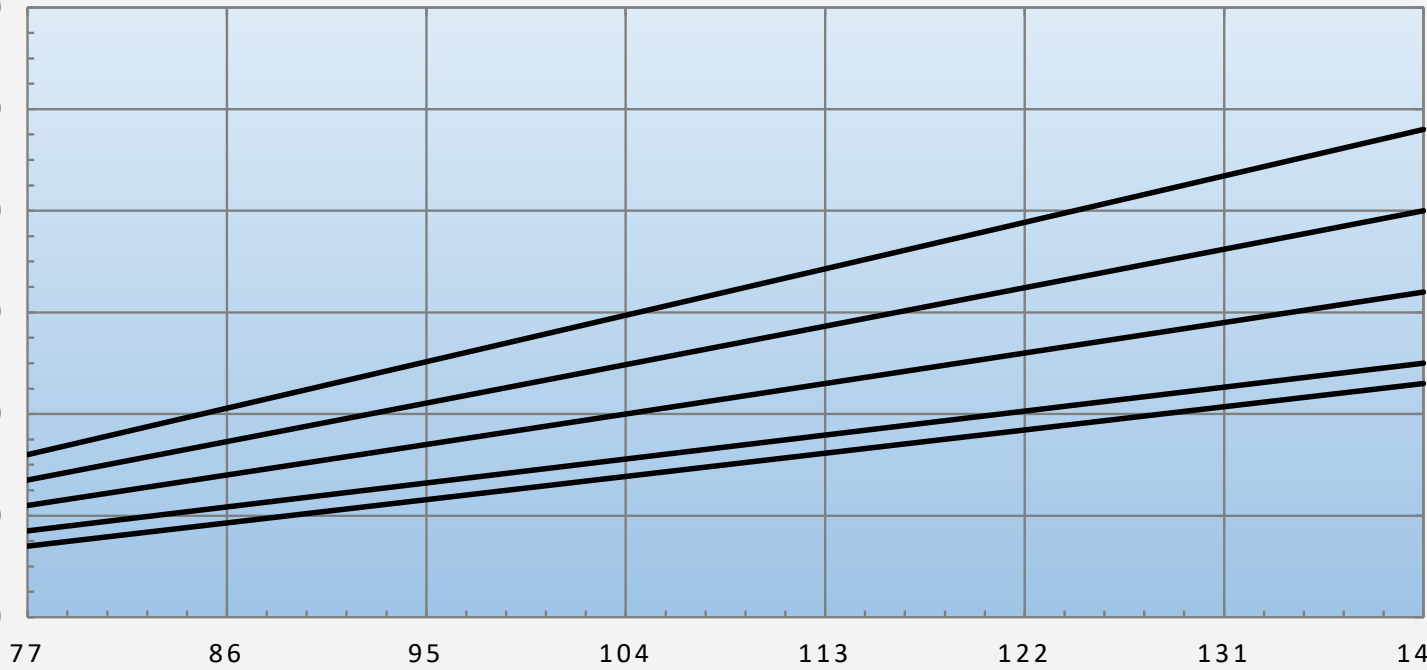

IQ2000EV 480V/50HZ CAPACITY CHART

WATTS BTU/HR

1,758 6000
1,465 5000
1,172 4000
879 3000
586 2000
293 1000
0 0

AMBIENT TEMPERATURE

77 86 95 104 113 122 131 140 °F
25.0 30.0 35.0 40.0 45.0 50.0 55.0 60.0 °C

RETURN AIR TEMPERATURE