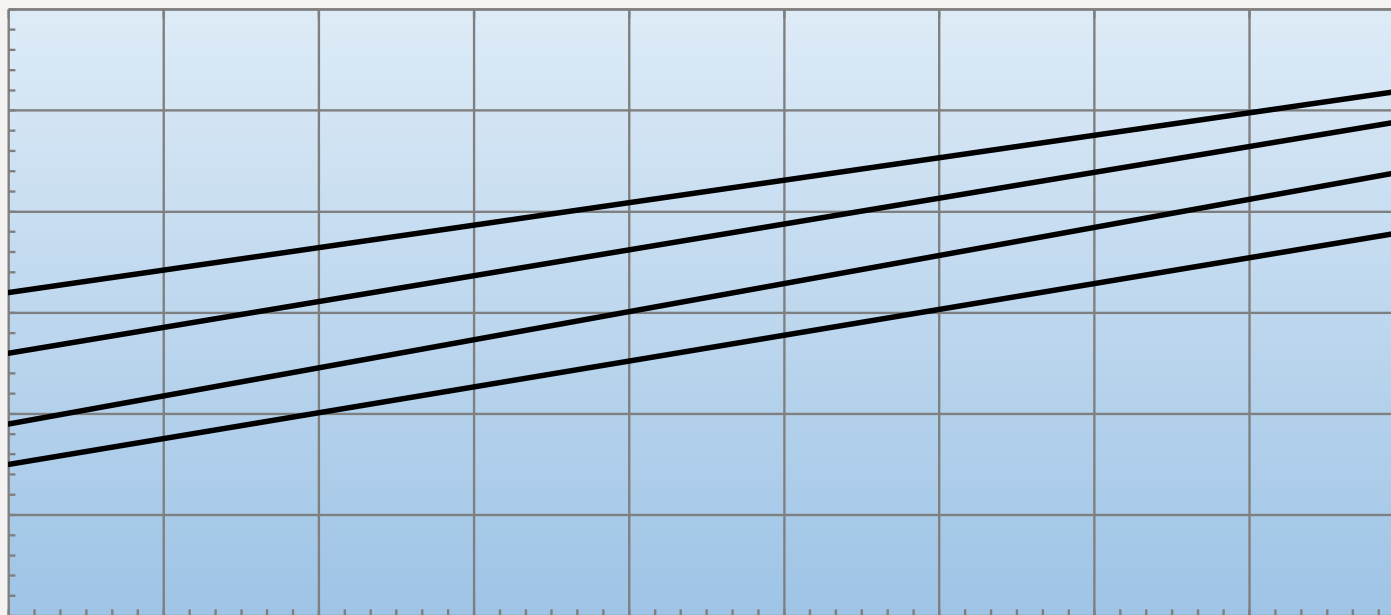

# IQ2000TXS 120V/60HZ CAPACITY CHART

WATTS BTU/HR

879 3000  
733 2500  
586 2000  
440 1500  
293 1000  
147 500  
0 0

AMBIENT TEMPERATURE

77 83 89 95 101 107 113 119 125 131 °F  
25.0 28.3 31.7 35.0 38.3 41.7 45.0 48.3 51.7 55.0 °C

RETURN AIR TEMPERATURE