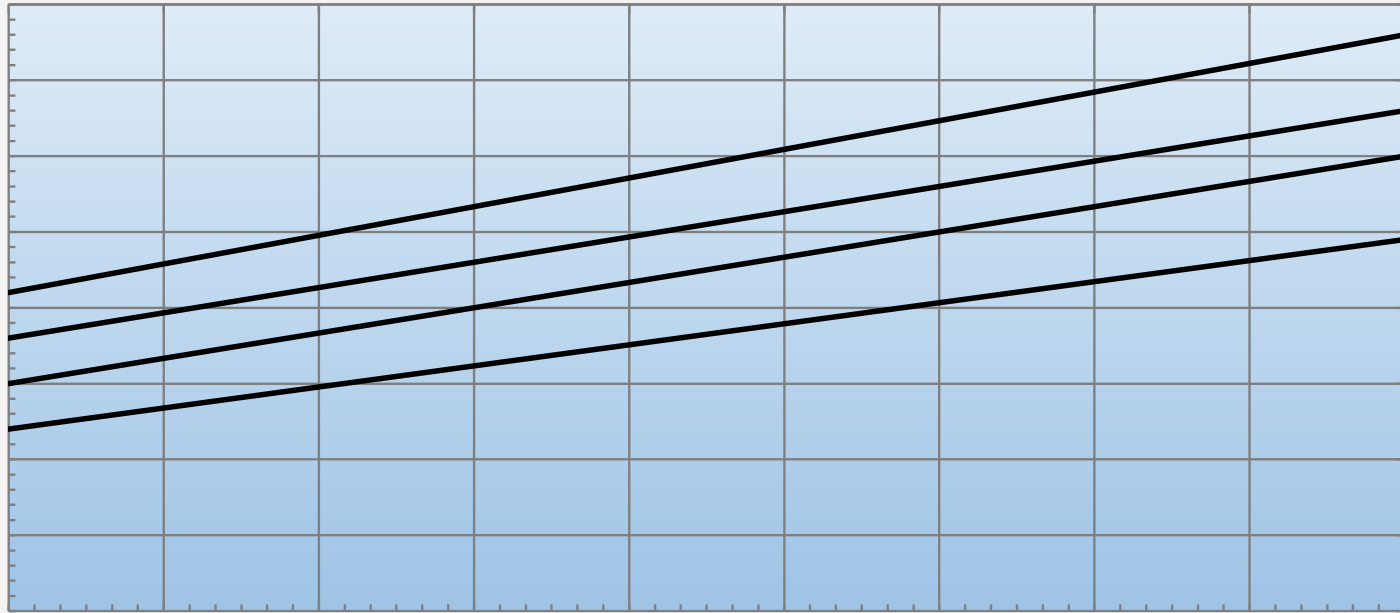

# IQ2200VS12 480V/60HZ CAPACITY CHART

WATTS BTU/HR

1,172 4000  
1,026 3500  
879 3000  
733 2500  
586 2000  
440 1500  
293 1000  
147 500  
0 0

77°F/25°C  
95°F/35°C  
113°F/45°C  
131°F/55°C

AMBIENT TEMPERATURE