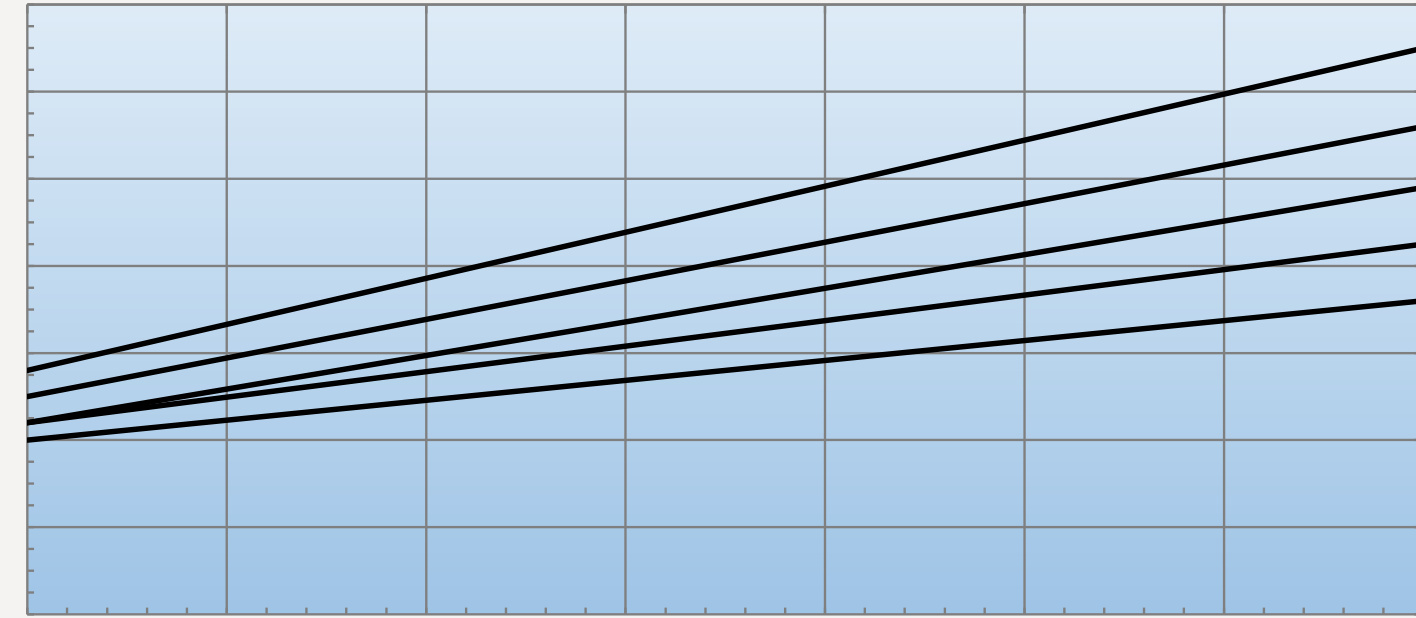

IQ3000EV 400V/60HZ CAPACITY CHART

WATTS BTU/HR

2,051 7000
1,758 6000
1,465 5000
1,172 4000
879 3000
586 2000
293 1000
0 0

77 86 95 104 113 122 131 140 °F
25.0 30.0 35.0 40.0 45.0 50.0 55.0 60.0 °C

RETURN AIR TEMPERATURE