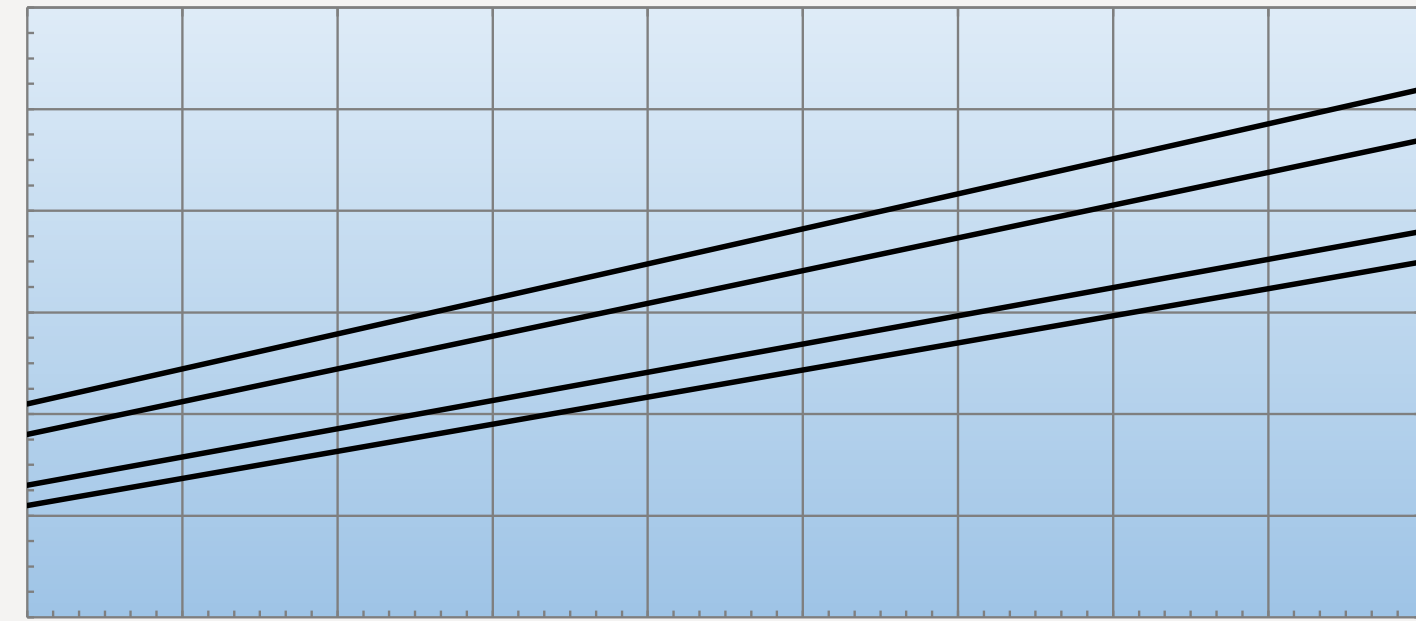

IQ3000VS12 120V/60HZ CAPACITY CHART

WATTS BTU/HR

1,758 6000
1,465 5000
1,172 4000
879 3000
586 2000
293 1000
0 0

77 83 89 95 101 107 113 119 125 131 °F
25.0 28.3 31.7 35.0 38.3 41.7 45.0 48.3 51.7 55.0 °C

RETURN AIR TEMPERATURE

AMBIENT TEMPERATURE