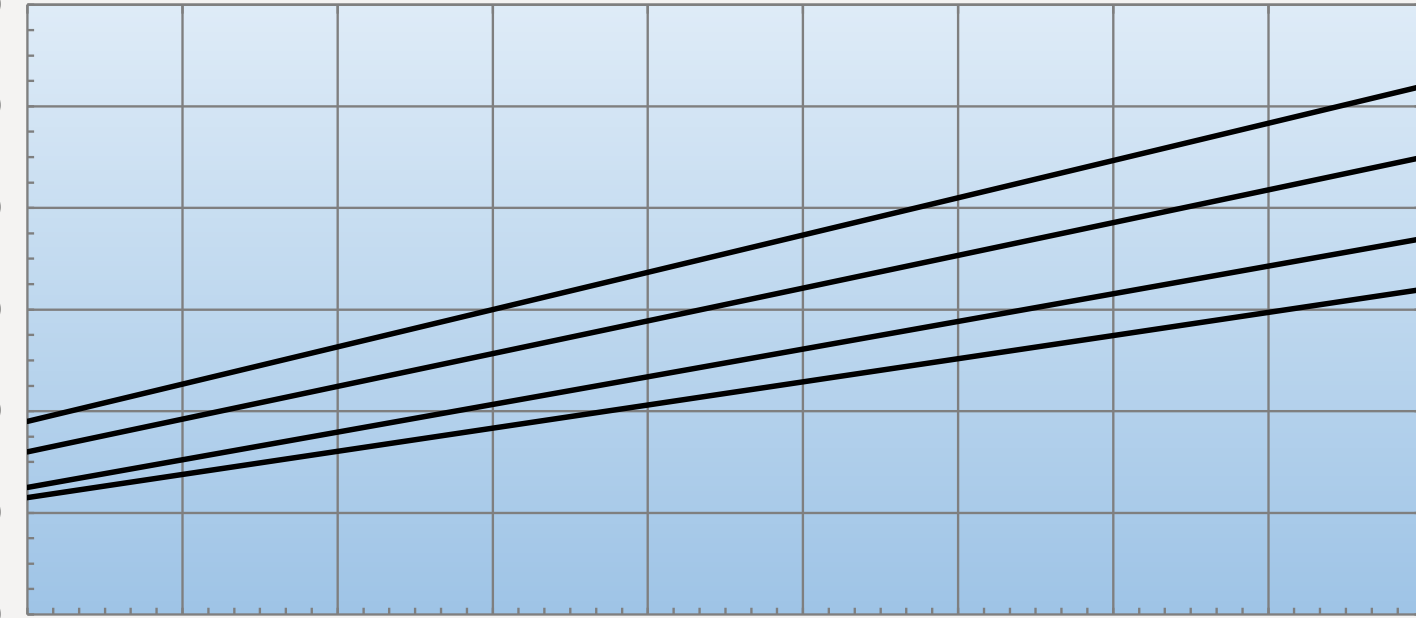

IQ3000VS12 230V/60HZ CAPACITY CHART

WATTS BTU/HR

1,758 6000
1,465 5000
1,172 4000
879 3000
586 2000
293 1000
0 0

77 83 89 95 101 107 113 119 125 131 °F
25.0 28.3 31.7 35.0 38.3 41.7 45.0 48.3 51.7 55.0 °C

RETURN AIR TEMPERATURE

AMBIENT TEMPERATURE