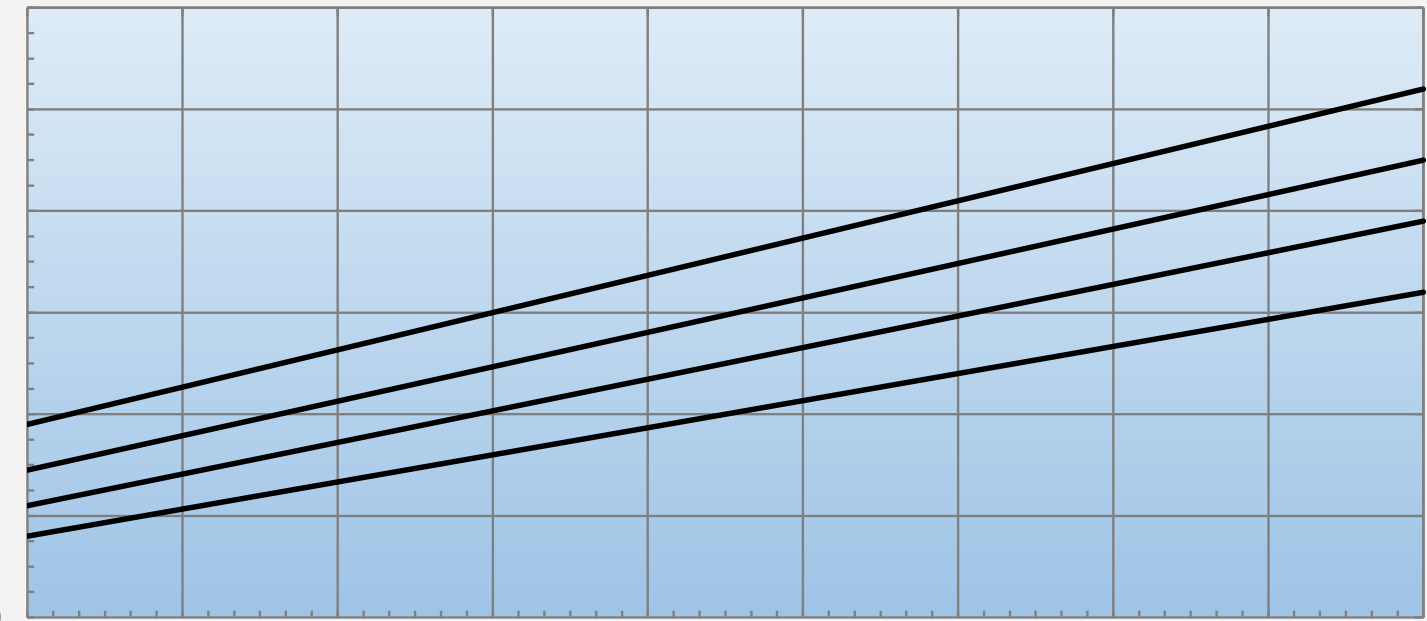

# IQ3000VS12 480V/60HZ CAPACITY CHART

WATTS BTU/HR

1,758 6000  
1,465 5000  
1,172 4000  
879 3000  
586 2000  
293 1000  
0 0

AMBIENT TEMPERATURE

77 83 89 95 101 107 113 119 125 131 °F  
25.0 28.3 31.7 35.0 38.3 41.7 45.0 48.3 51.7 55.0 °C

RETURN AIR TEMPERATURE