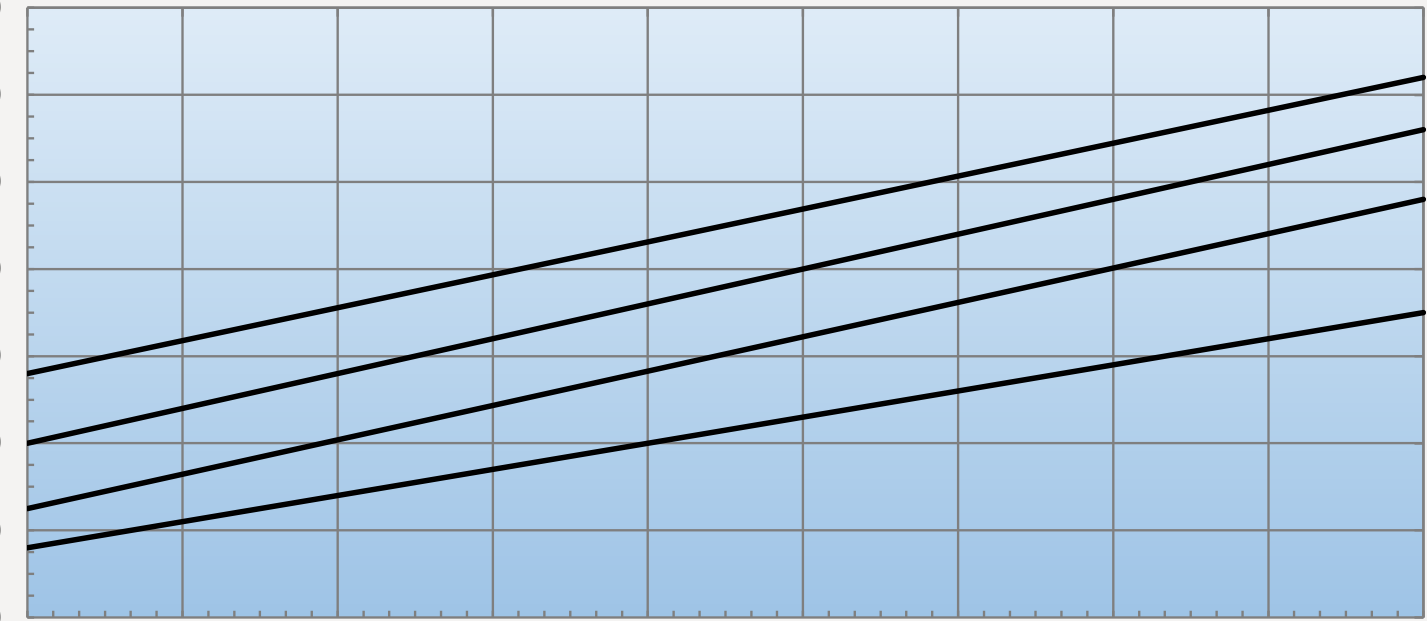

IQ3500B 120V/60HZ CAPACITY CHART

WATTS BTU/HR

2,051 7000
1,758 6000
1,465 5000
1,172 4000
879 3000
586 2000
293 1000
0 0

77 83 89 95 101 107 113 119 125 131 °F
25.0 28.3 31.7 35.0 38.3 41.7 45.0 48.3 51.7 55.0 °C