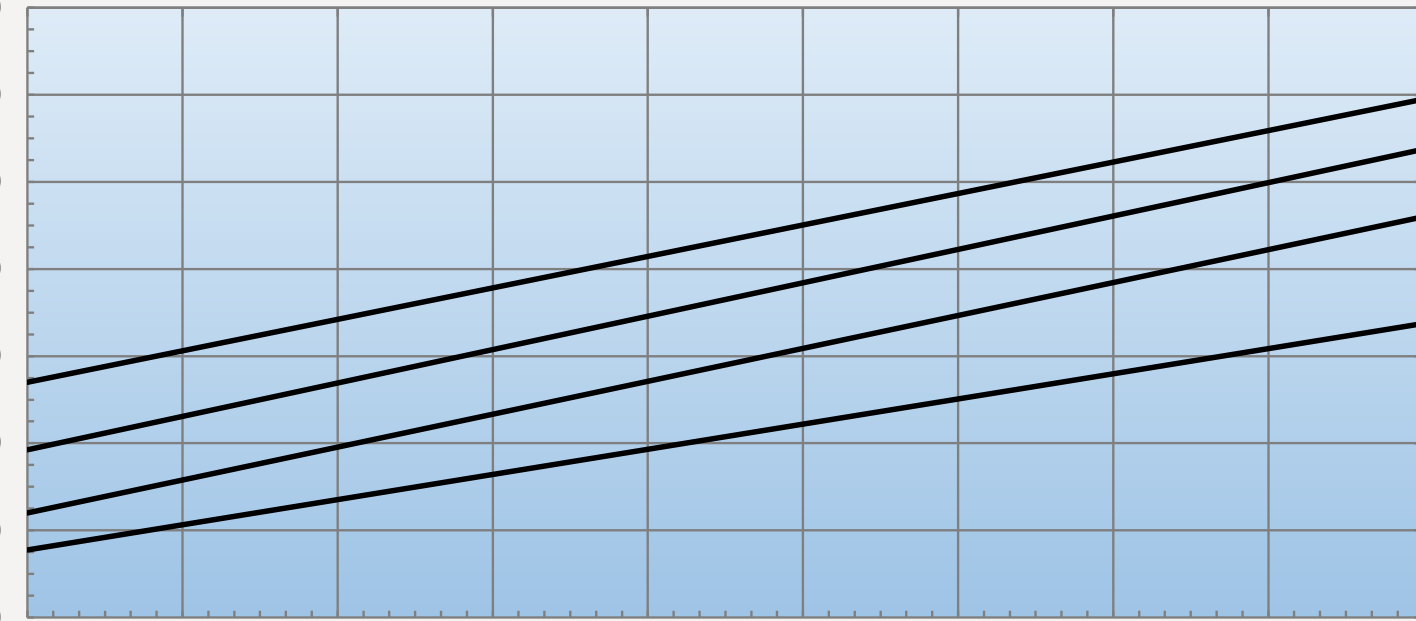

# IQ3500B 230V/60HZ CAPACITY CHART

WATTS BTU/HR

2,051 7000  
1,758 6000  
1,465 5000  
1,172 4000  
879 3000  
586 2000  
293 1000  
0 0

AMBIENT TEMPERATURE

77 83 89 95 101 107 113 119 125 131 °F  
25.0 28.3 31.7 35.0 38.3 41.7 45.0 48.3 51.7 55.0 °C

RETURN AIR TEMPERATURE