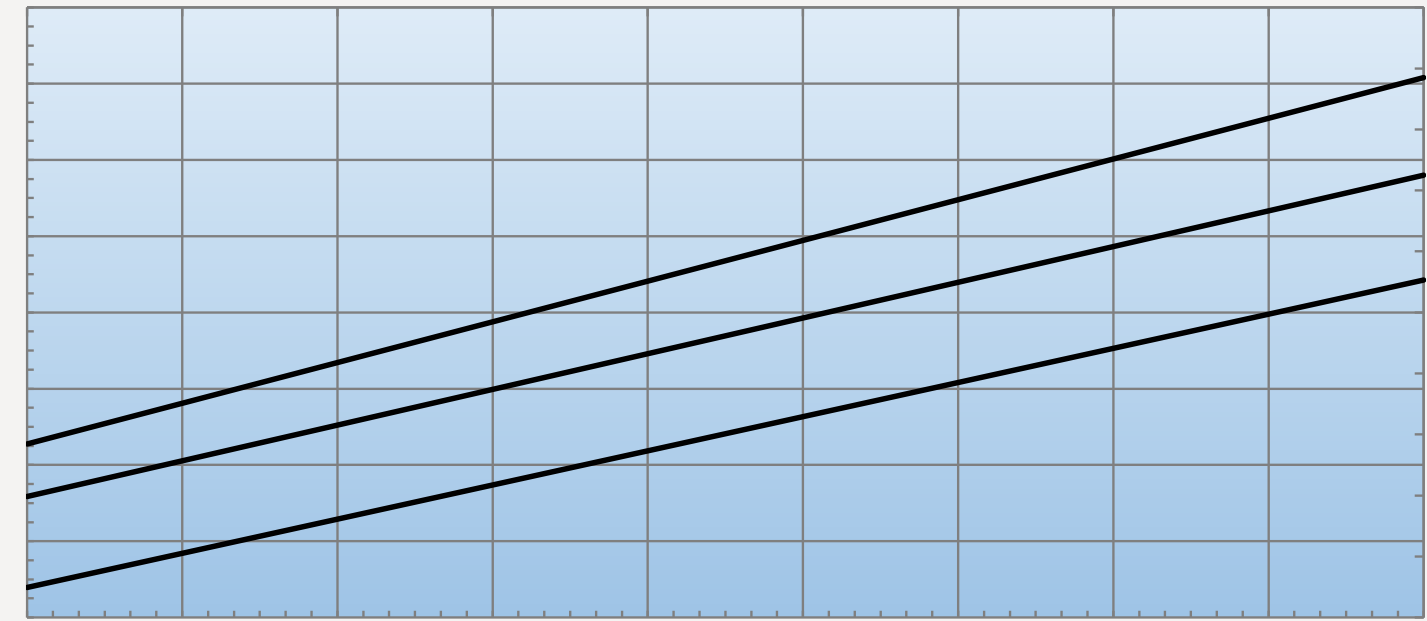

IQ3500BDC 48VDC CAPACITY CHART

WATTS BTU/HR

2,930 8000
2,637 7000
2,344 6000
2,051 5000
1,758 4000
1,465 3000
1,172 2000
879 1000
586
293
0

77 83 89 95 101 107 113 119 125 131 °F
25.0 28.3 31.7 35.0 38.3 41.7 45.0 48.3 51.7 55.0 °C