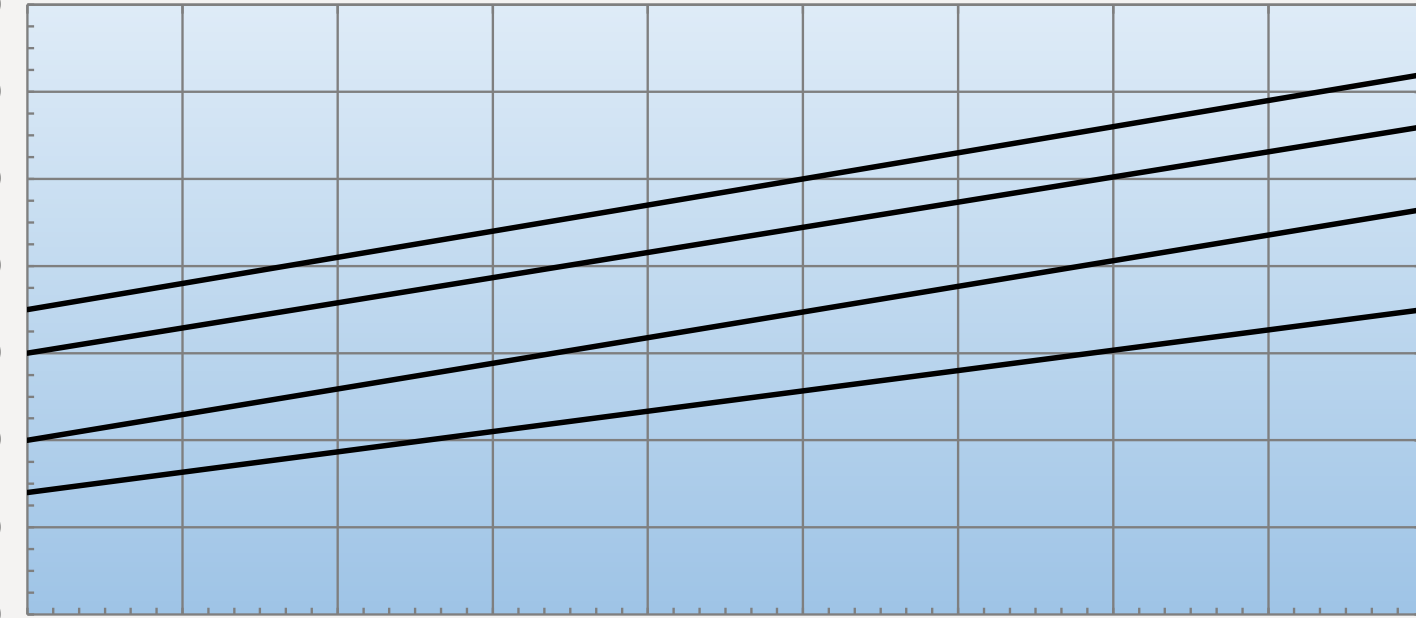

IQ3500V 120V/60HZ CAPACITY CHART

WATTS BTU/HR

2,051 7000
1,758 6000
1,465 5000
1,172 4000
879 3000
586 2000
293 1000
0 0

77 83 89 95 101 107 113 119 125 131 °F

25.0 28.3 31.7 35.0 38.3 41.7 45.0 48.3 51.7 55.0 °C

RETURN AIR TEMPERATURE

AMBIENT TEMPERATURE