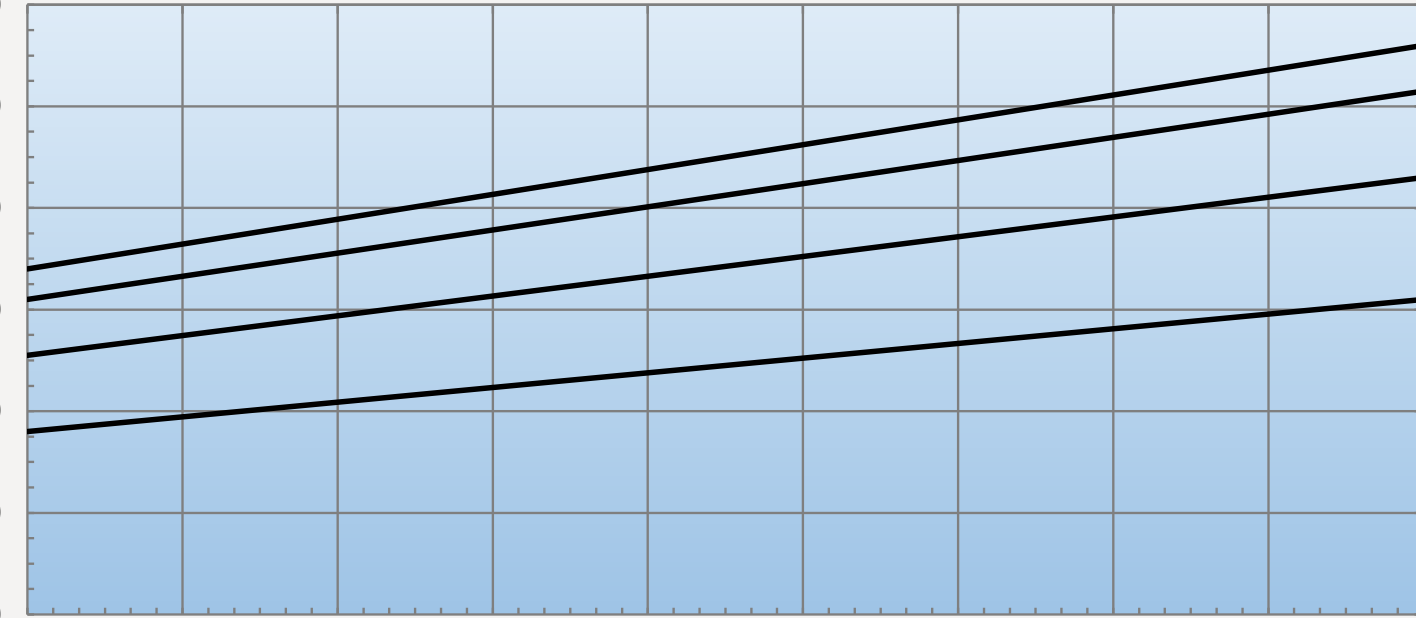

# IQ3500V 220V/50HZ CAPACITY CHART

WATTS BTU/HR

1,758 6000  
1,465 5000  
1,172 4000  
879 3000  
586 2000  
293 1000  
0 0

77°F/25°C  
95°F/35°C  
113°F/45°C  
131°F/55°C

AMBIENT TEMPERATURE

77 83 89 95 101 107 113 119 125 131 °F  
25.0 28.3 31.7 35.0 38.3 41.7 45.0 48.3 51.7 55.0 °C

RETURN AIR TEMPERATURE