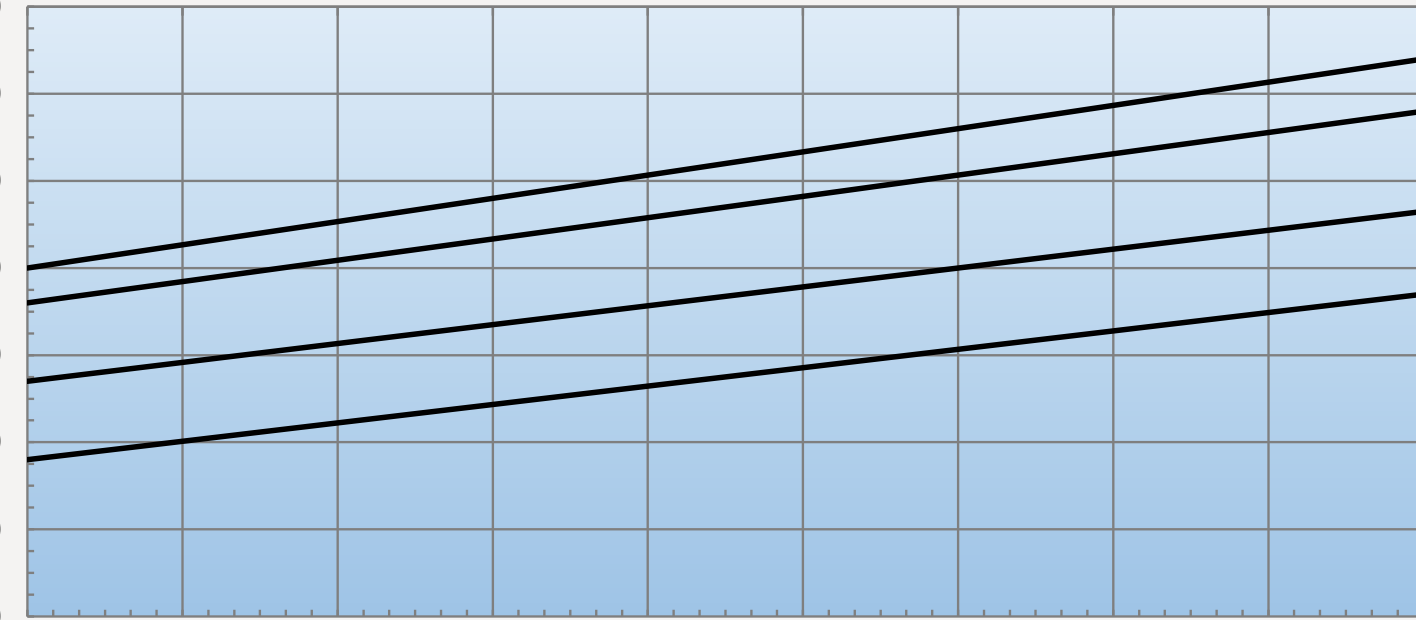

IQ3500V 230V/60HZ CAPACITY CHART

WATTS BTU/HR

2,051 7000
1,758 6000
1,465 5000
1,172 4000
879 3000
586 2000
293 1000
0 0

77 83 89 95 101 107 113 119 125 131 °F
25.0 28.3 31.7 35.0 38.3 41.7 45.0 48.3 51.7 55.0 °C

RETURN AIR TEMPERATURE

AMBIENT TEMPERATURE