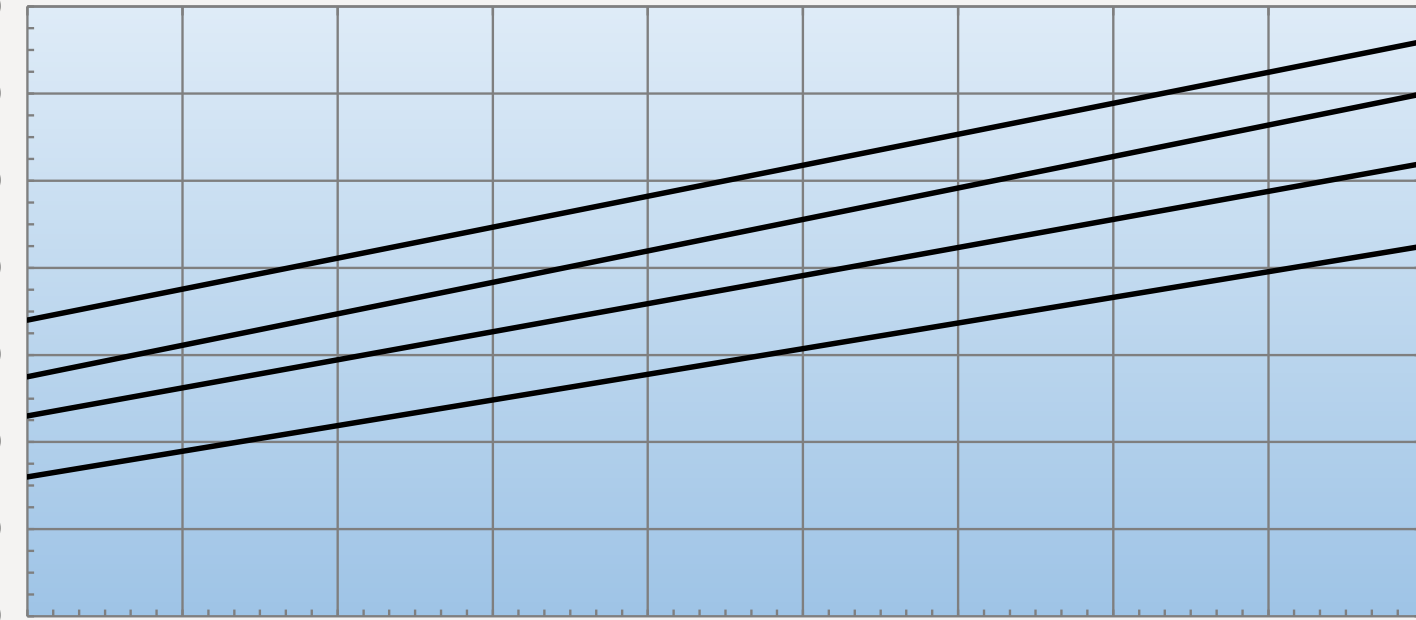

IQ4500V 220V/50HZ CAPACITY CHART

WATTS BTU/HR

2,051 7000
1,758 6000
1,465 5000
1,172 4000
879 3000
586 2000
293 1000
0 0

77°F/25°C
95°F/35°C
113°F/45°C
131°F/55°C

AMBIENT TEMPERATURE

77 83 89 95 101 107 113 119 125 131 °F
25.0 28.3 31.7 35.0 38.3 41.7 45.0 48.3 51.7 55.0 °C

RETURN AIR TEMPERATURE