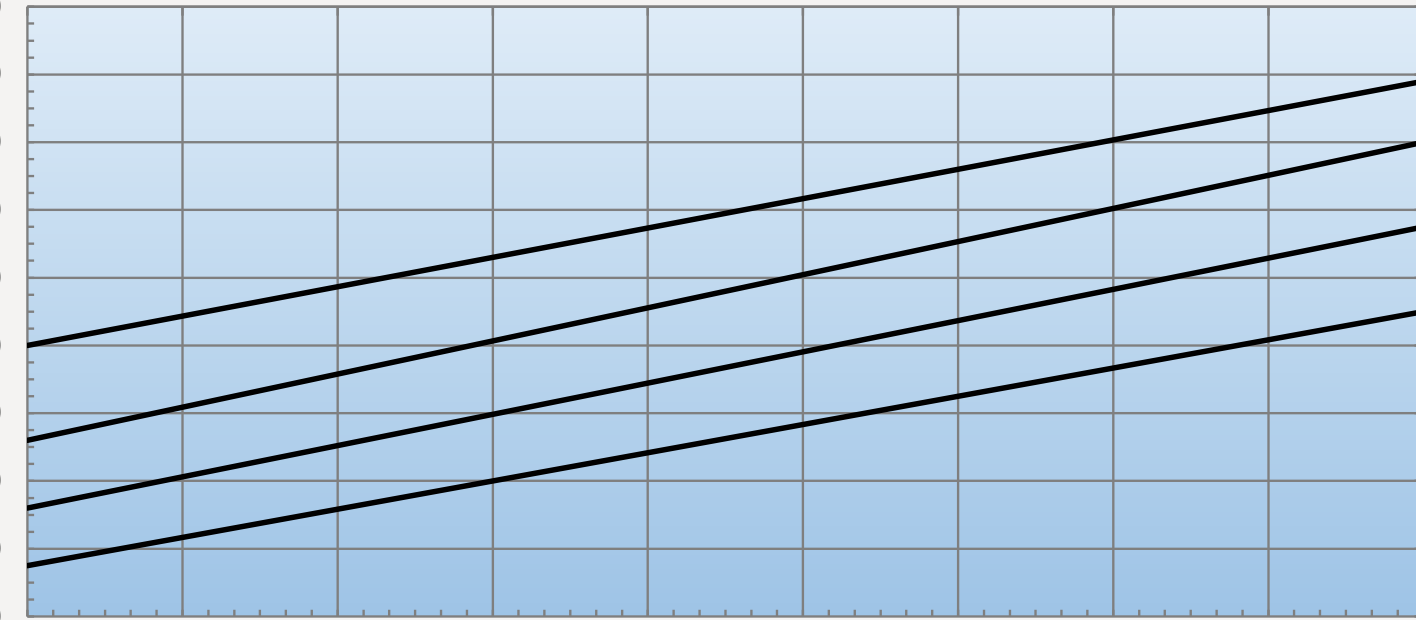

IQ4500V 230V/60HZ CAPACITY CHART

WATTS BTU/HR

2,638 9000
2,345 8000
2,051 7000
1,758 6000
1,465 5000
1,172 4000
879 3000
586 2000
293 1000
0 0

AMBIENT TEMPERATURE

77 83 89 95 101 107 113 119 125 131 °F

25.0 28.3 31.7 35.0 38.3 41.7 45.0 48.3 51.7 55.0 °C

RETURN AIR TEMPERATURE