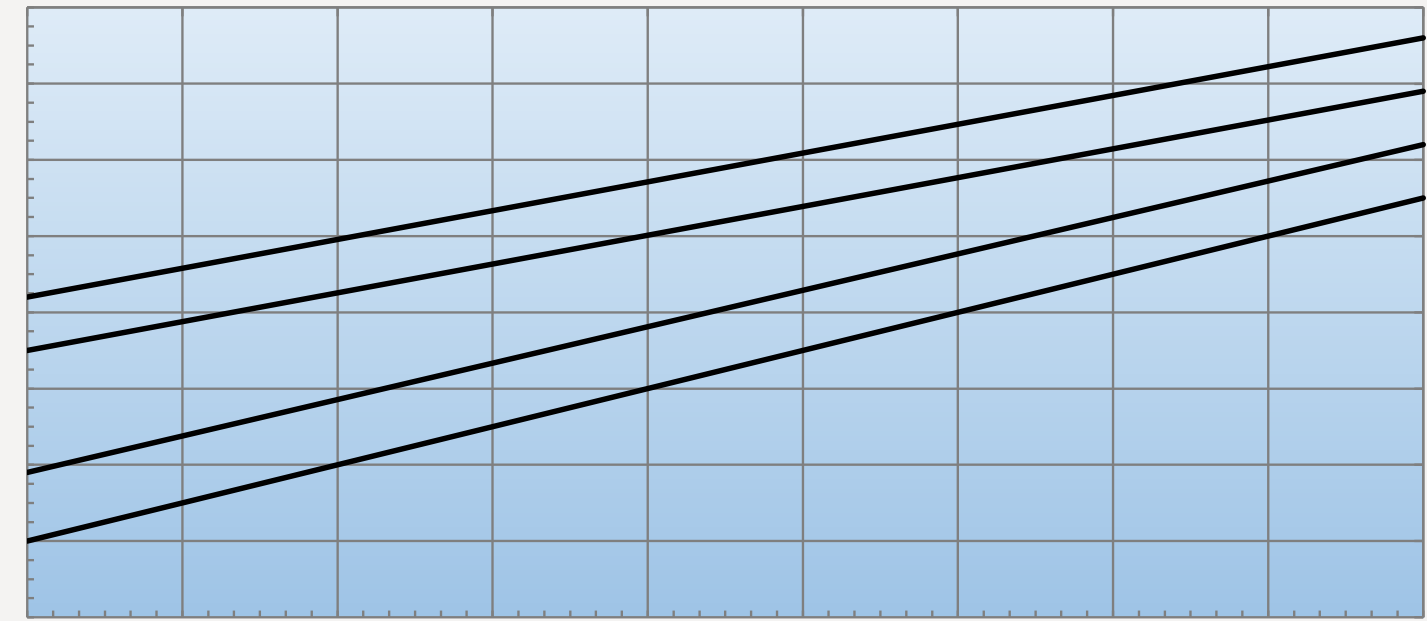

IQ5000B 120V/60HZ CAPACITY CHART

WATTS BTU/HR

2,344 8000
2,051 7000
1,758 6000
1,465 5000
1,172 4000
879 3000
586 2000
293 1000
0 0

77°F/25°C
95°F/35°C
113°F/45°C
131°F/55°C

AMBIENT TEMPERATURE

77 83 89 95 101 107 113 119 125 131 °F
25.0 28.3 31.7 35.0 38.3 41.7 45.0 48.3 51.7 55.0 °C

RETURN AIR TEMPERATURE