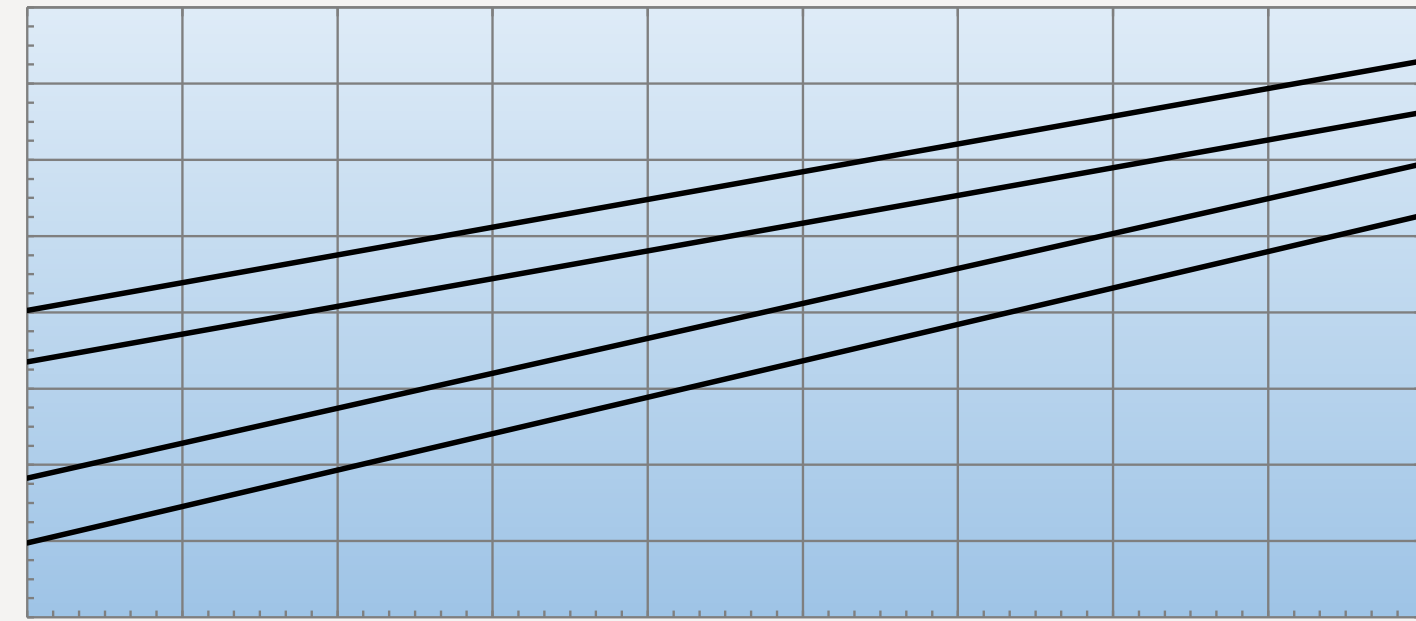

IQ5000B 230V/60HZ CAPACITY CHART

WATTS BTU/HR

2,344 8000
2,051 7000
1,758 6000
1,465 5000
1,172 4000
879 3000
586 2000
293 1000
0 0

77 83 89 95 101 107 113 119 125 131 °F
25.0 28.3 31.7 35.0 38.3 41.7 45.0 48.3 51.7 55.0 °C

RETURN AIR TEMPERATURE

AMBIENT TEMPERATURE