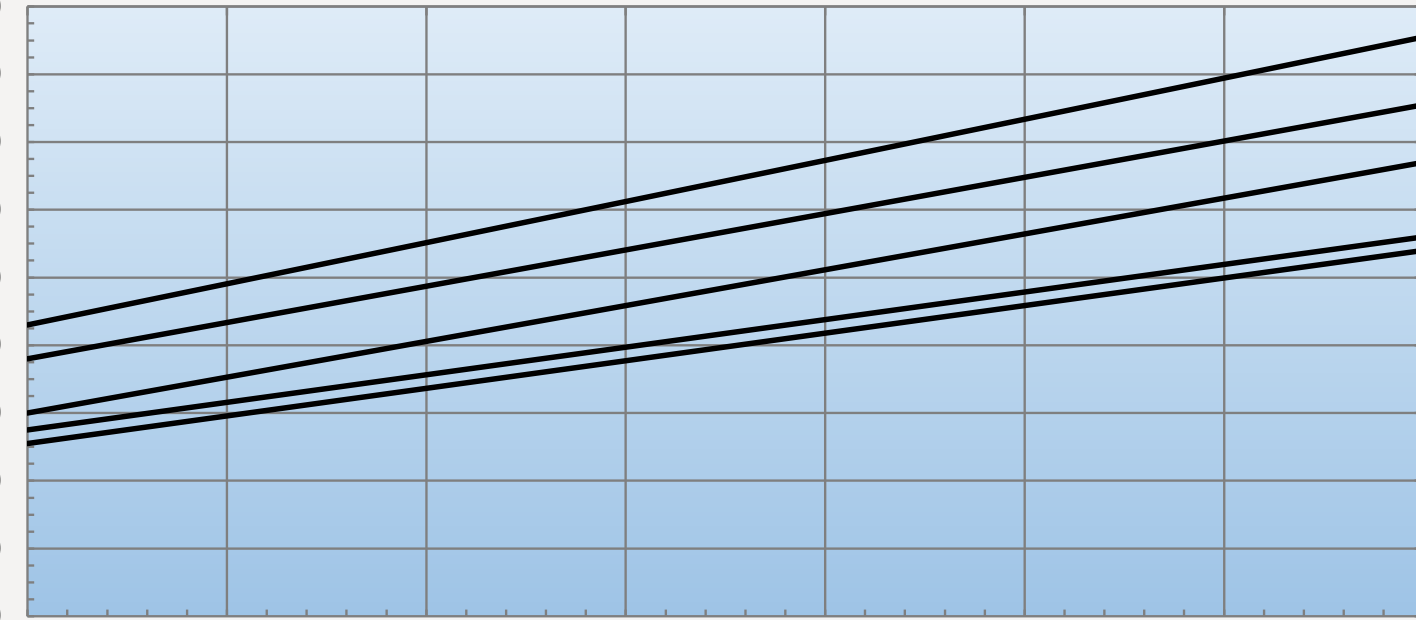

IQ5000EV 240V/50HZ CAPACITY CHART

WATTS BTU/HR

2,637 9000
2,344 8000
2,051 7000
1,758 6000
1,465 5000
1,172 4000
879 3000
586 2000
293 1000
0 0

77 86 95 104 113 122 131 140 °F
25.0 30.0 35.0 40.0 45.0 50.0 55.0 60.0 °C

RETURN AIR TEMPERATURE

AMBIENT TEMPERATURE