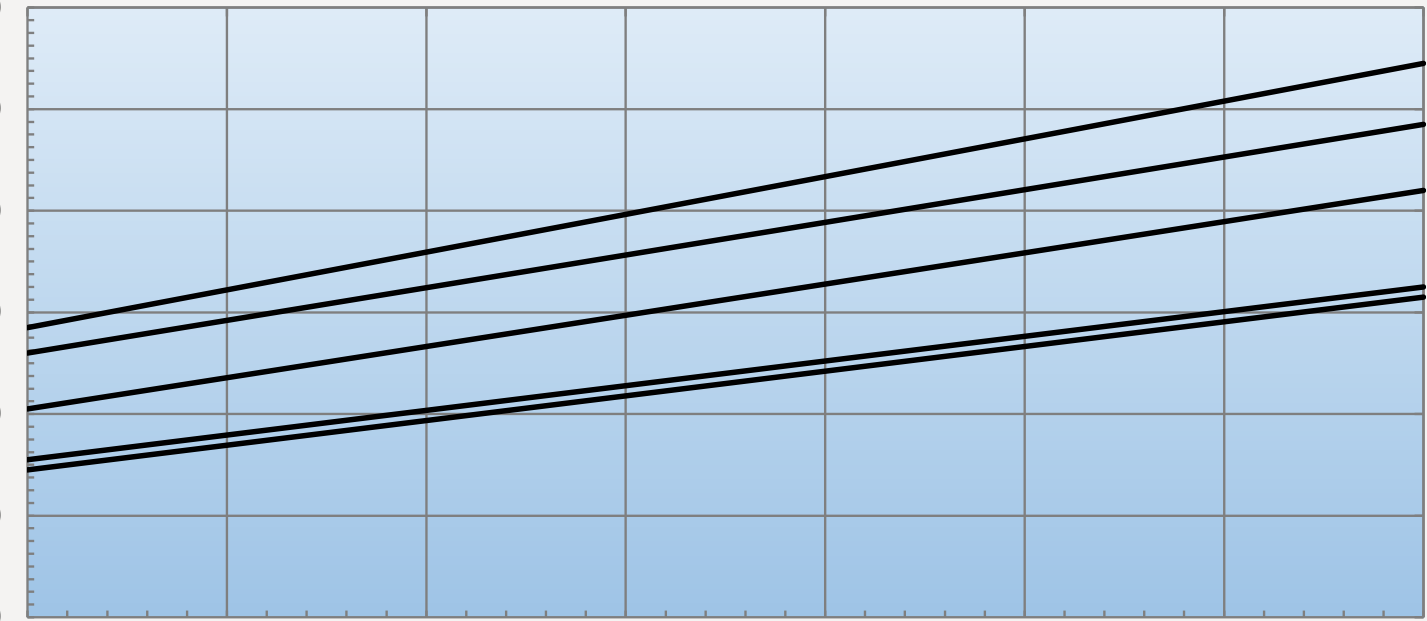

IQ5000EX 220V/50HZ CAPACITY CHART

WATTS BTU/HR

3,517 12000
2,931 10000
2,345 8000
1,758 6000
1,172 4000
586 2000
0 0

77°F/25°C
95°F/35°C
113°F/45°C
131°F/55°C
140°F/60°C

AMBIENT TEMPERATURE

77 86 95 104 113 122 131 140 °F
25.0 30.0 35.0 40.0 45.0 50.0 55.0 60.0 °C

RETURN AIR TEMPERATURE