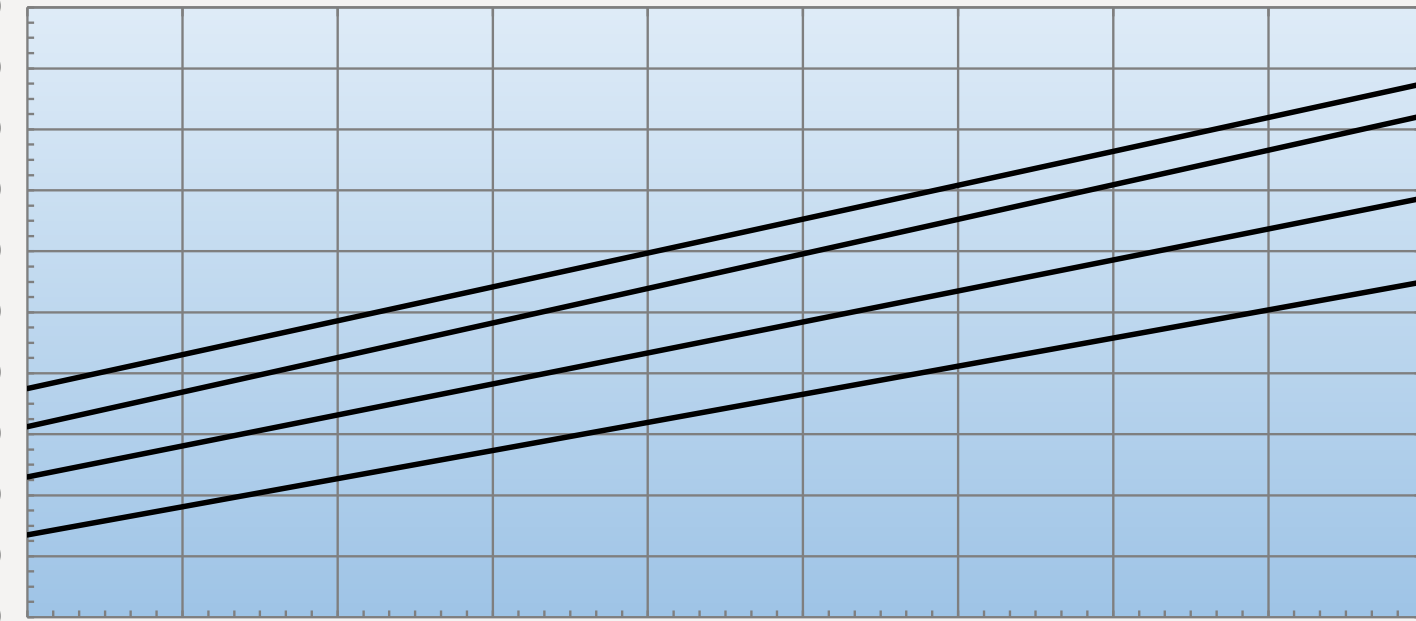

IQ5000MM 120V/60HZ CAPACITY CHART

WATTS BTU/HR

2,931 10000
2,638 9000
2,345 8000
2,051 7000
1,758 6000
1,465 5000
1,172 4000
879 3000
586 2000
293 1000
0 0

77°F/25°C
95°F/35°C
113°F/45°C
131°F/55°C

AMBIENT TEMPERATURE