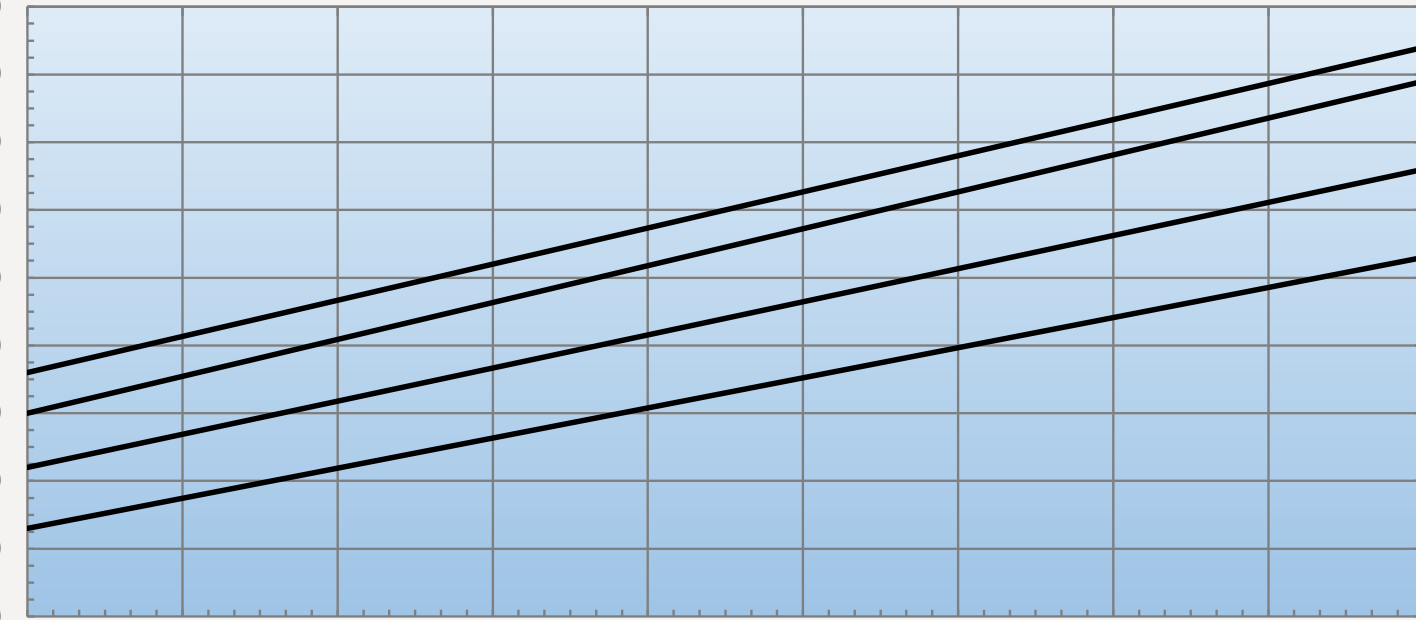

# IQ5000MM 230V/60HZ CAPACITY CHART

WATTS BTU/HR

2,637 9000  
2,344 8000  
2,051 7000  
1,758 6000  
1,465 5000  
1,172 4000  
879 3000  
586 2000  
293 1000  
0 0

77°F/25°C  
95°F/35°C  
113°F/45°C  
131°F/55°C