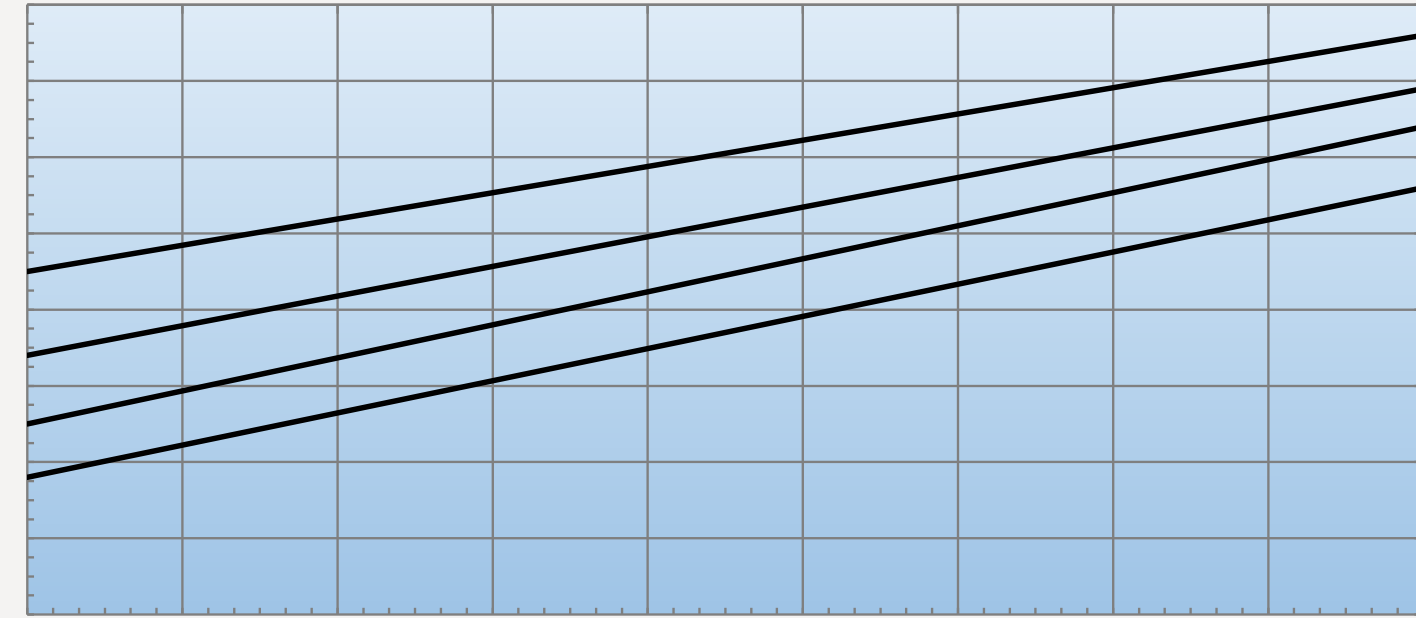

IQ5500VS 120V/60HZ CAPACITY CHART

WATTS BTU/HR

2,345 8000
2,051 7000
1,758 6000
1,465 5000
1,172 4000
879 3000
586 2000
293 1000
0 0

77 83 89 95 101 107 113 119 125 131 °F
25.0 28.3 31.7 35.0 38.3 41.7 45.0 48.3 51.7 55.0 °C

RETURN AIR TEMPERATURE

AMBIENT TEMPERATURE