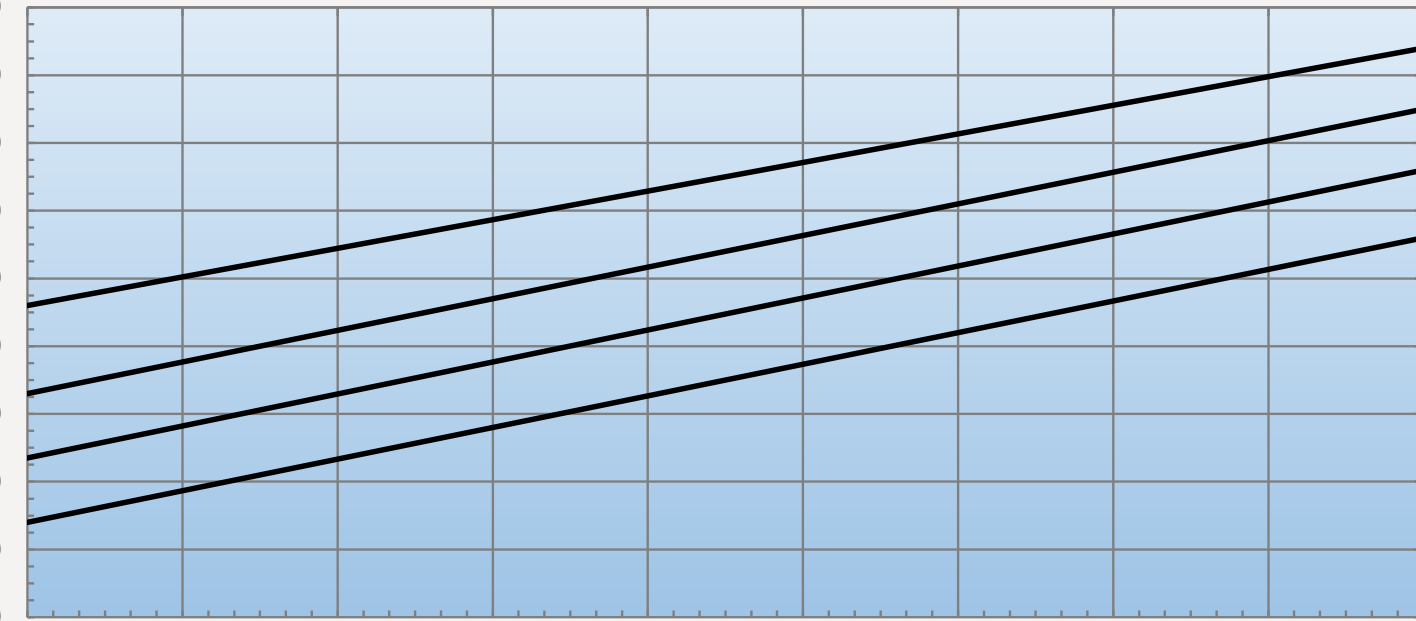

IQ5500VS 400V/60HZ CAPACITY CHART

WATTS BTU/HR

2,638 9000
2,345 8000
2,051 7000
1,758 6000
1,465 5000
1,172 4000
879 3000
586 2000
293 1000
0 0

77 83 89 95 101 107 113 119 125 131 °F
25.0 28.3 31.7 35.0 38.3 41.7 45.0 48.3 51.7 55.0 °C

RETURN AIR TEMPERATURE

AMBIENT TEMPERATURE