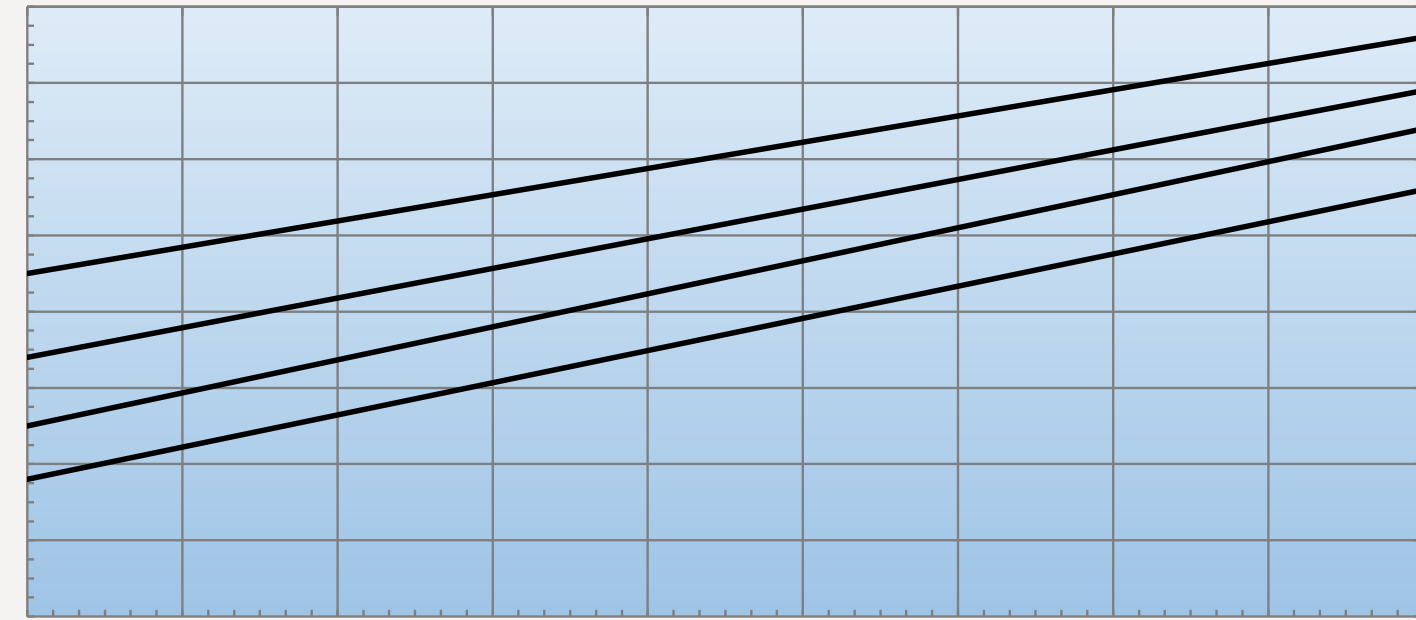

IQ5500VS12 120V/60HZ CAPACITY CHART

WATTS BTU/HR

2,345 8000
2,051 7000
1,758 6000
1,465 5000
1,172 4000
879 3000
586 2000
293 1000
0 0

77°F/25°C
95°F/35°C
113°F/45°C
131°F/55°C

AMBIENT TEMPERATURE

77 83 89 95 101 107 113 119 125 131 °F
25.0 28.3 31.7 35.0 38.3 41.7 45.0 48.3 51.7 55.0 °C

RETURN AIR TEMPERATURE