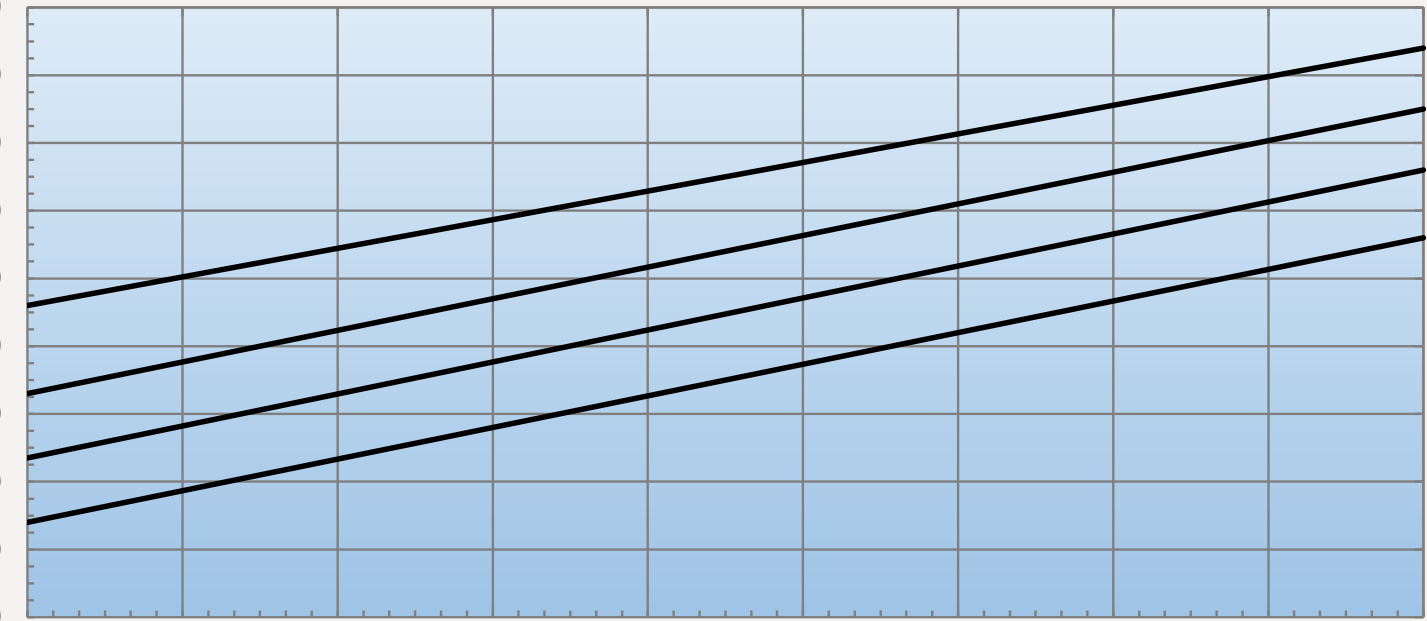

IQ5500VS12 230V/60HZ CAPACITY CHART

WATTS BTU/HR

2,638 9000
2,345 8000
2,051 7000
1,758 6000
1,465 5000
1,172 4000
879 3000
586 2000
293 1000
0 0

77 83 89 95 101 107 113 119 125 131 °F
25.0 28.3 31.7 35.0 38.3 41.7 45.0 48.3 51.7 55.0 °C

RETURN AIR TEMPERATURE

AMBIENT TEMPERATURE