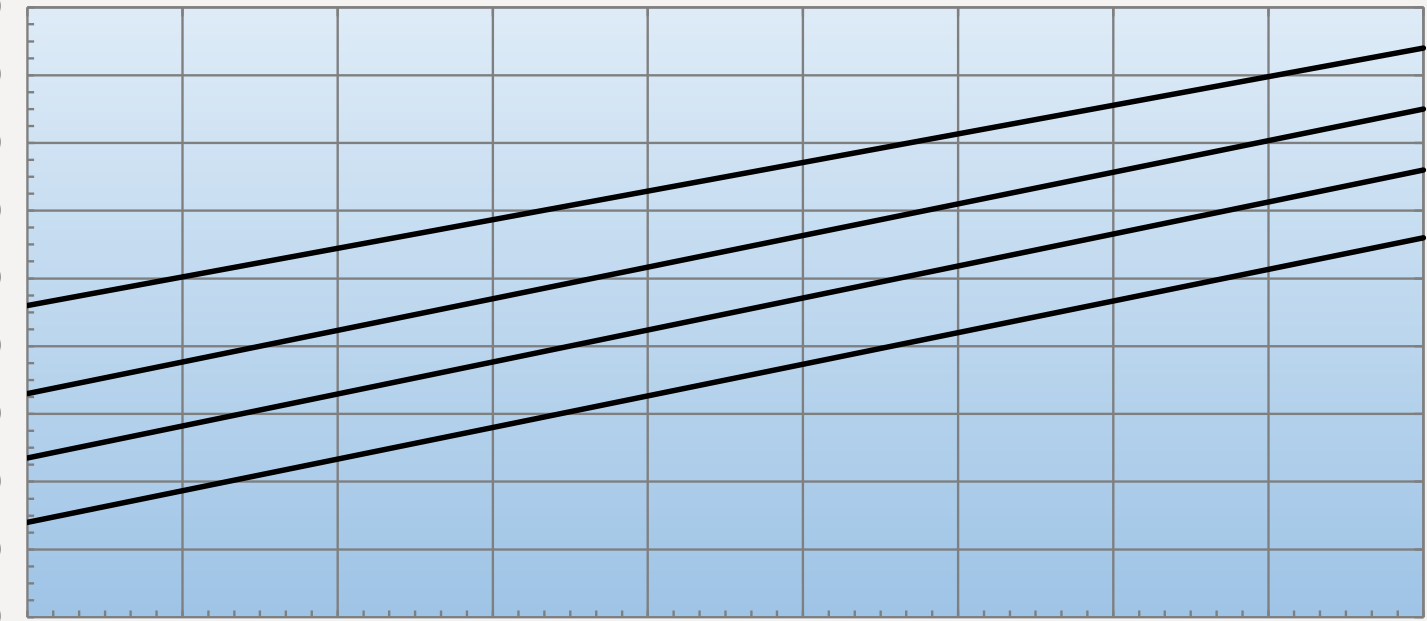

IQ5500VS12 480V/60HZ CAPACITY CHART

WATTS BTU/HR

2,638 9000
2,345 8000
2,051 7000
1,758 6000
1,465 5000
1,172 4000
879 3000
586 2000
293 1000
0 0

77 83 89 95 101 107 113 119 125 131 °F
25.0 28.3 31.7 35.0 38.3 41.7 45.0 48.3 51.7 55.0 °C

RETURN AIR TEMPERATURE

AMBIENT TEMPERATURE