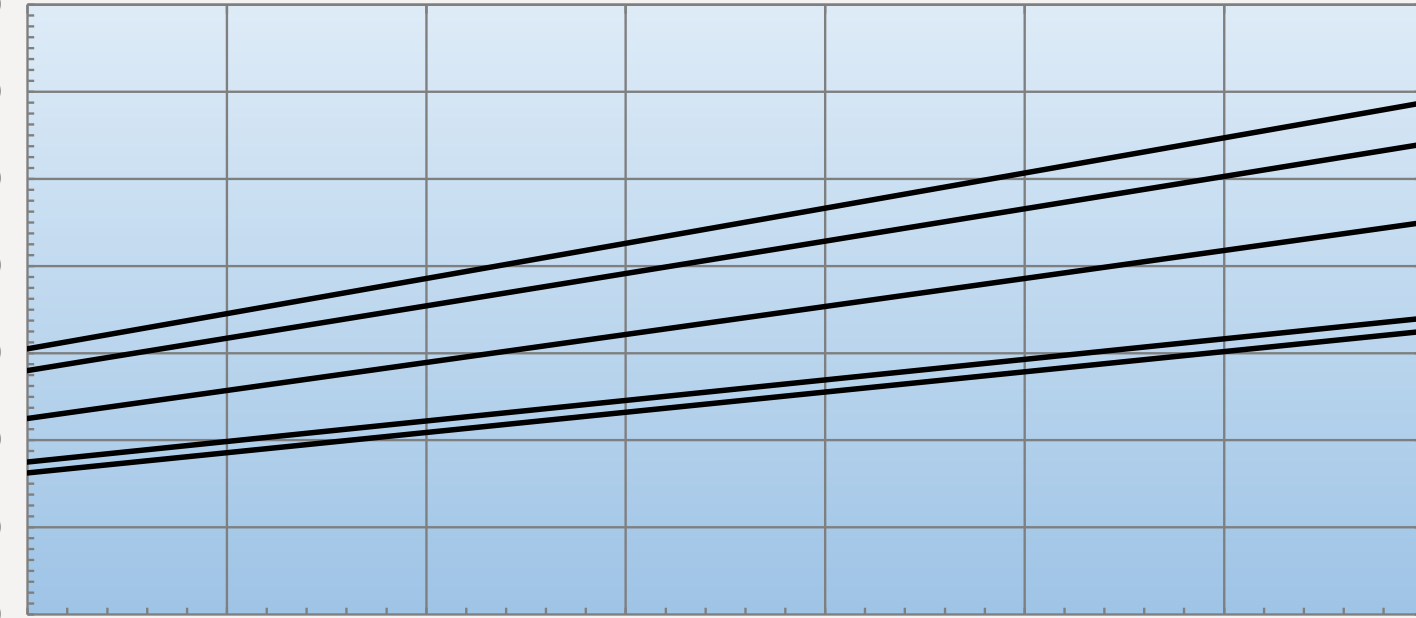

IQ6000EX 230V/50HZ CAPACITY CHART

WATTS BTU/HR

4,103 14000
3,517 12000
2,931 10000
2,345 8000
1,758 6000
1,172 4000
586 2000
0 0

77°F/25°C
95°F/35°C
113°F/45°C
131°F/55°C
140°F/60°C

AMBIENT TEMPERATURE

77 86 95 104 113 122 131 140 °F
25.0 30.0 35.0 40.0 45.0 50.0 55.0 60.0 °C

RETURN AIR TEMPERATURE